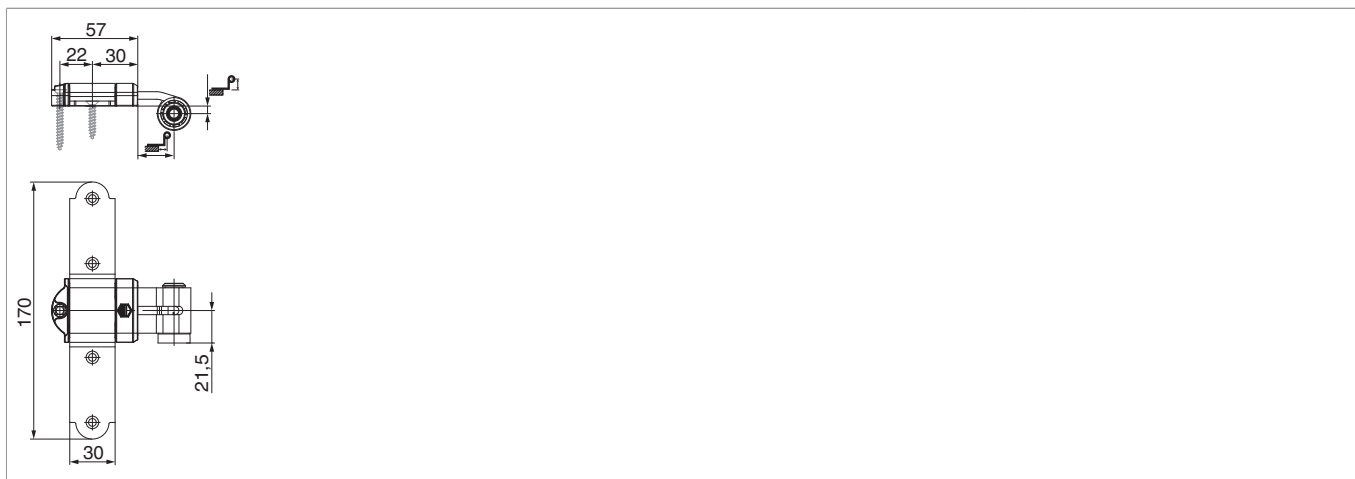

## 101449 - Bandella croce Rustico in acciaio GO= -5 CR= 16-24 nero opaco

### Disegni tecnici

					
nero opaco	-5	16 - 24	5	20	101449