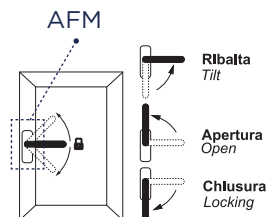

Hinges in extruded aluminum and zamak, corner return, terminals and handles in zamak, plates and screw in stainless steel. Maximum load: 140 Kg

Paumelles en aluminium extrudé et zamak, renvoi d'angle, embout de tringle et gâches en zamak, plaques en acier inox. Portée: 140 Kg

Bisagras de aluminio extruido y zamac, reenvio de ángulo bloqueo y cerradero de zamac, plaquetas inox. Soporta hasta: 140 kg

ART.	3421G.1				3421LG.1			
Imballo Package Conditionnement Embalaje	5 Kit				5 Kit			
Finiture disponibili Available finishes Finitions disponibles Acabados disponibles	1	2	3	4	1	2	3	4

Art. 3421G.1
Kit base standard con **antifalsamanovra sulla cremonese**
Standard kit with **anti-false manoeuvre on cremone bolt (AFM)**

Art. 3421LG.1
Kit base manovra logica con **antifalsamanovra sulla cremonese**
Logic version with **anti-false manoeuvre on cremone bolt (AFM)**