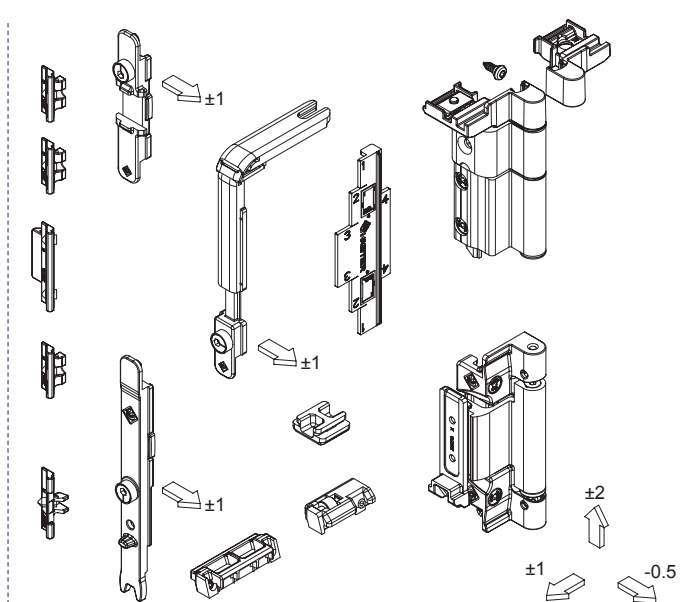

WEEN

A/R PER ERRE40 140 KG

Anta ribalta Ween 140 kg ERRE40 | Ween tilt and turn ERRE40 140 KG | Oscillo-battant Ween 140 KG ERRE40 | Oscilobatiente Ween 140 KG ERRE40

Cerniere in alluminio estruso e zama, rinvio d'angolo, terminali e riscontri in zama, piastrine e viti in acciaio inox. Portata massima: 140 Kg

Hinges in extruded aluminum and zamak, corner return, terminals and handles in zamak, plates and screw in stainless steel. Maximum load: 140 Kg

Paumelles en aluminium extrudé et zamak, renvoi d'angle, embout de tringle et gâches en zamak, plaques en acier inox. Portée: 140 Kg

Bisagras de aluminio extruido y zamac, reenvio de ángulo bloqueo y cerradero de zamac, plaquetas inox. Soporta hasta: 140 kg

ART.	3421G.1				3421LG.1			
Imballo Package Conditionnement Embalaje	5 Kit				5 Kit			
Finiture disponibili Available finishes Finitions disponibles Acabados disponibles	1	2	3	4	1	2	3	4