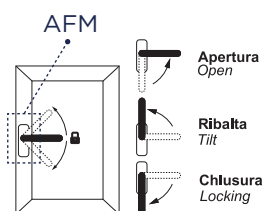

Hinges in extruded aluminum and zamak, corner return, terminals and handles in zamak, plates and screw in stainless steel. Maximum load: 140 Kg

Paumelles en aluminium extrudé et zamak, renvoi d'angle, embout de tringle et gâches en zamak, plaques en acier inox. Portée: 140 Kg

Bisagras de aluminio extruido y zamac, reenvio de ángulo bloqueo y cerradero de zamac, plaquetas inox. Soporta hasta: 140 kg

ART.	3421G.1				3421LG.1			
Imballo Package Conditionnement Embalaje	5 Kit				5 Kit			
Finiture disponibili Available finishes Finitions disponibles Acabados disponibles	1	2	3	4	1	2	3	4

Art. 3421G.1
Kit base standard con **antifalsamanovra sulla cremonese**
Standard kit with **anti-false manoeuvre on cremone bolt (AFM)**

Art. 3421LG.1
Kit base manovra logica con **antifalsamanovra sulla cremonese**
Logic version with **anti-false manoeuvre on cremone bolt (AFM)**