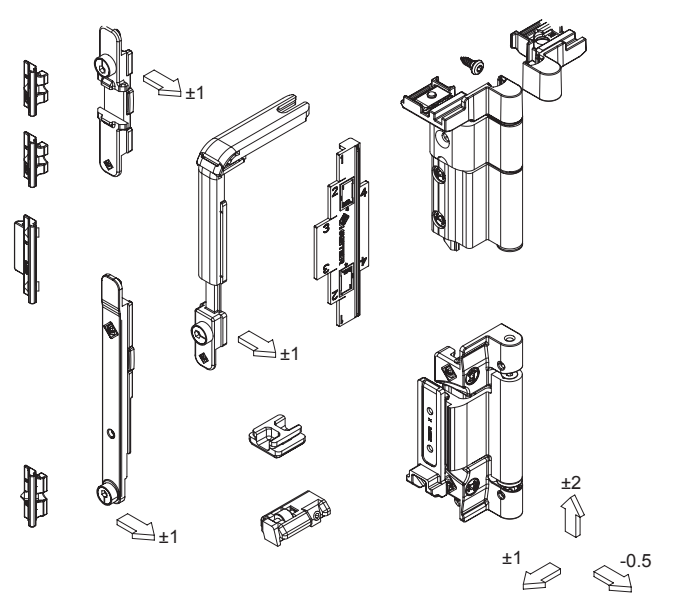

WEEN

A/R PER ERRE40 140 KG

Anta ribalta Ween 140 kg ERRE40 | Ween tilt and turn ERRE40 140 KG | Oscillo-battant Ween 140 KG ERRE40 | Oscilobatiente Ween 140 KG ERRE40

Cerniere in alluminio estruso e zama, rinvio d'angolo, terminali e riscontri in zama, piastrine e viti in acciaio inox. Portata massima: 140 Kg

Hinges in extruded aluminum and zamak, corner return, terminals and handles in zamak, plates and screw in stainless steel. Maximum load: 140 Kg

Paumelles en aluminium extrudé et zamak, renvoi d'angle, embout de tringle et gâches en zamak, plaques en acier inox. Portée: 140 Kg

Bisagras de aluminio extruido y zamac, reenvio de ángulo bloqueo y cerradero de zamac, plaquetas inox. Soporta hasta: 140 kg

ART.	3421G.1				3421LG.1			
Imballo Package Conditionnement Embalaje	5 Kit				5 Kit			
Finiture disponibili Available finishes Finitions disponibles Acabados disponibles	1	2	3	4	1	2	3	4