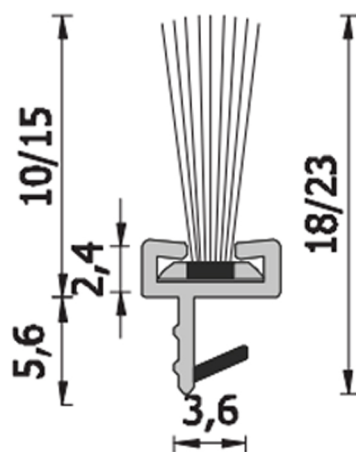

Guarnizioni per porte interne in legno: porte scorrevoli

Weatherstrips for internal wooden doors: sliding doors

A 219/15 - A 219/10

Spazzolino altezza 10mm (Scatole 260 m Imb W06 - Scatole 215 m Imb W07) o 15mm (Scatole 260 m Imb W09 - Scatole 215 m Imb W08)

Colori: marrone - bianco - beige - grigio - nero

Pile: height 10mm (260m boxes W06 Pkg - 215m boxes W07 Pkg) or height 15mm

(260m boxes W09 Pkg - 215m boxes W08 Pkg)

Colours: brown - white - hazel brown - grey - black

A =	-	B =	-
C =	7 mm	D =	3,2 mm