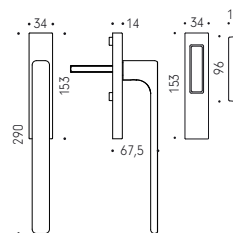

Due Q

Colombo Design

Material: Ottone_Brass

Finishes

- | | | | | | |
|--|-----|------------|--|-----|----------------|
|  (10) | C01 | White |  (10) | C07 | Strawberry Red |
|  (10) | C02 | Bronze |  (10) | C08 | Sunset Orange |
|  (10) | C03 | Black |  (10) | C09 | Lemon Yellow |
|  (10) | C04 | Silver |  (10) | C10 | Claret Violet |
|  (10) | C05 | Titan |  (10) | C11 | Lime Green |
|  (10) | C06 | Ocean Blue |  (10) | C12 | Capri Blue |

Type: Maniglione per alzante scorrevole_Pull-up handle for sliding door
Finish: Capri Blue

CC 313 Q
Finishes: C01 - C02 - C03 - C04 - C05 - C06
C07 - C08 - C09 - C10 - C11 - C12

CC 413 Y Q
Finishes: C01 - C02 - C03 - C04 - C05 - C06
C07 - C08 - C09 - C10 - C11 - C12