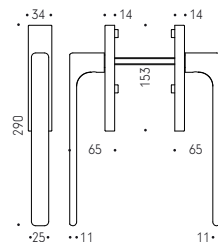

Type: Maniglione per alzante scorrevole_Pull-up handle for sliding door
Finish: Capri Blue

CC 313 Q
Finishes: C01 - C02 - C03 - C04 - C05 - C06
C07 - C08 - C09 - C10 - C11 - C12

CC 413 Y Q
Finishes: C01 - C02 - C03 - C04 - C05 - C06
C07 - C08 - C09 - C10 - C11 - C12