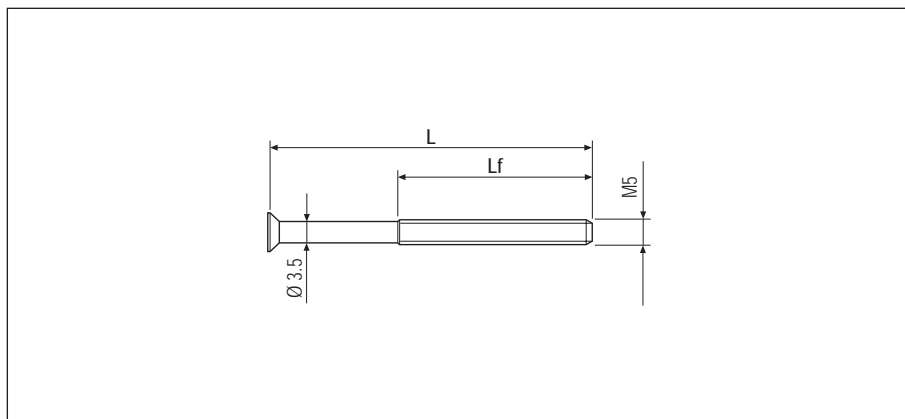

Viti in acciaio per fissaggio cilindri

Materiale	CODICE VENDITA			L	Lf
	Rif.	Entrata	Finitura		
ACCIAIO	C00642	20	XX	26	22
	C00642	25	XX	31	27
	C00642	30	XX	36	32
	C00642	35	XX	41	37
	C00642	40	XX	46	40
	C00642	45	XX	51	40
	C00642	50	XX	56	40
	C00642	60	XX	66	40
	C00642	70	XX	76	40