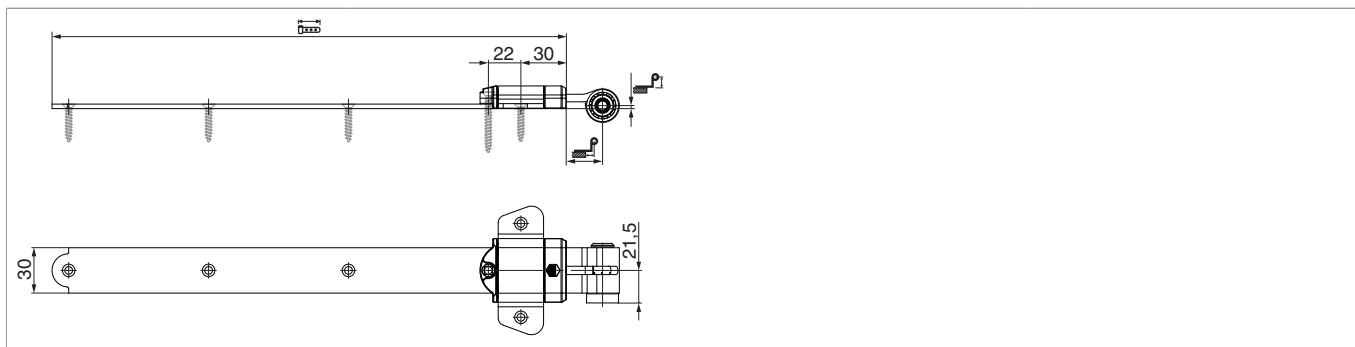

## 100010 - Bandella lunga Rustico in acciaio 340 GO= 2 CR= 16-24 nero opaco

### Disegni tecnici

						<b>No</b>
nero opaco	2	16 - 24	340	6	20	100010