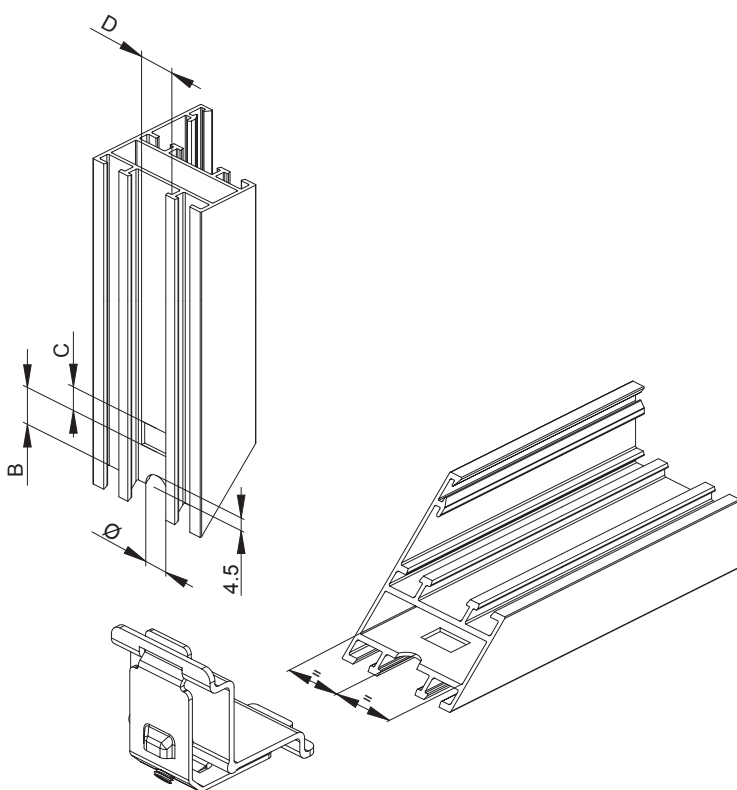

## SQUADRETTA AD AGGANCO ESTERNO

Squadretta ad aggancio esterno | Corner with external clasping  
Equerre a accrochage exterieur | Escuadra de agarre externo

Cursore, squadro e grano di bloccaggio M6 in acciaio zincato.

Galvanized steel slider, square and M6 setscrew.

Curseur, équerre et grain de blocage M6 en acier zingué.

Corredera, escuadra y tornillo prisionero de bloqueo M6 de acero galvanizado.

ART.	0122.3			
Imballo   Package   Conditionnement   Embalaje	200 PZ			
Finiture disponibili   Available finishes Finitions disponibles   Acabados disponibles	1	2	3	4