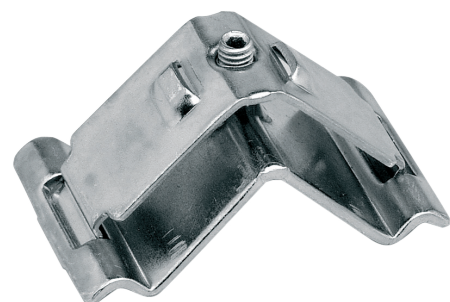

## SQUADRETTA AD AGGANCO ESTERNO

Squadretta ad aggancio esterno | Corner with external clasping  
Equerre a accrochage exterieur | Escuadra de agarre externo

Cursore, squadro e grano di bloccaggio M6 in acciaio zincato.

Galvanized steel slider, square and M6 setscrew.

Curseur, équerre et grain de blocage M6 en acier zingué.

Corredera, escuadra y tornillo prisionero de bloqueo M6 de acero galvanizado.

ART.	0122.3			
Imballo   Package   Conditionnement   Embalaje	200 PZ			
Finiture disponibili   Available finishes Finitions disponibles   Acabados disponibles	1	2	3	4