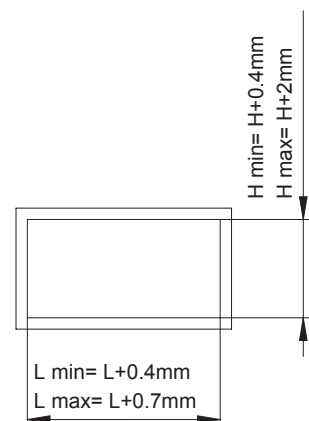

## SQUADRETTA AD AGGANCO ESTERNO

Squadretta ad aggancio esterno | Corner with external clasping  
Equerre a accrochage exterieur | Escuadra de agarre externo

Cursore, squadro e grano di bloccaggio M6 in acciaio zincato.

Galvanized steel slider, square and M6 setscrew.

Curseur, équerre et grain de blocage M6 en acier zingué.

Corredera, escuadra y tornillo prisionero de bloqueo M6 de acero galvanizado.

ART.	0122.3			
Imballo   Package   Conditionnement   Embalaje	200 PZ			
Finiture disponibili   Available finishes Finitions disponibles   Acabados disponibles	1	2	3	4

ART.	L	H	B	C	D
0122.3	41	10	12.5	8	12.5