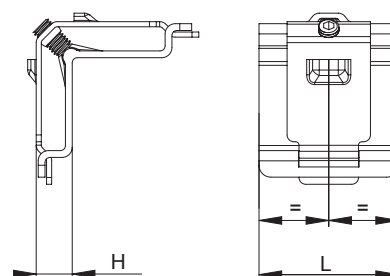

## SQUADRETTA AD AGGANCO ESTERNO

Squadretta ad aggancio esterno | Corner with external clasping  
Equerre a accrochage exterieur | Escuadra de agarre externo

Cursore, squadro e grano di bloccaggio M6 in acciaio zincato.

Galvanized steel slider, square and M6 setscrew.

Curseur, équerre et grain de blocage M6 en acier zingué.

Corredera, escuadra y tornillo prisionero de bloqueo M6 de acero galvanizado.

ART.	0122.3			
Imballo   Package   Conditionnement   Embalaje	200 PZ			
Finiture disponibili   Available finishes Finitions disponibles   Acabados disponibles	1	2	3	4

ART.	L	H	B	C	D
0122.3	41	10	12.5	8	12.5