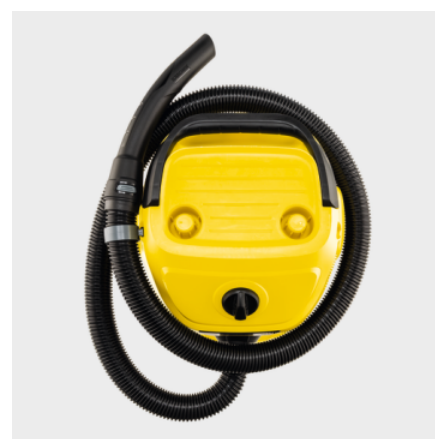

WD 3 V-19/4/20

L'aspiratore solidi liquidi WD 3 V 19/4/20 è potente ed efficiente: con bidone da 19l, cavo da 4m, tubo di aspirazione da 2m e filtro a cartuccia, garantisce risultati di pulizia ottimali.

Made in Europe

Codice prodotto

1.628-107.0

- Design compatto con vani porta accessori, incluso un vano per riporre i tubi sulla testa della macchina
- Sacchetto filtro in vello
- Funzione soffiante

Dati tecnici

■ incluso nella consegna

Filtro a cartuccia monopezzo

- Per aspirazione a secco e umido senza cambiare il filtro
- Semplice montaggio e rimozione del filtro senza l'utilizzo di alcuno strumento

Vano porta accessori e porta cavo

- Salvaspazio e pratico sistema di stoccaggio degli accessori
- Il cavo d'alimentazione può essere riposto in sicurezza utilizzando il gancio portacavi

Stoccaggio del tubo flessibile di aspirazione sulla testa dell'apparecchio