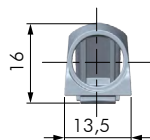

**CARATTERISTICHE:**

- CRICCHETTO PER L'APERTURA DELLE ANTE SENZA MANIGLIA
- DISPONIBILE NELLA VERSIONE A INCASSO O A RIDOSSO CON BASETTA
- DISPONIBILE CON MAGNETE O CON PARACOLPO, CON MOLLA STANDARD O STRONG
- **BREVETTO DEPOSITATO**
- **MODELLO DEPOSITATO**

CODICE	DESCRIZIONE	LUNGHEZZA	L	MATERIALE	QUANTITÀ
57015020	CUFFIA RIDOSSO FIX K-PUSH TECH	14	59,5	PLAST	500
		20			
<b>57025020</b>		<b>37</b>	<b>79,5</b>		