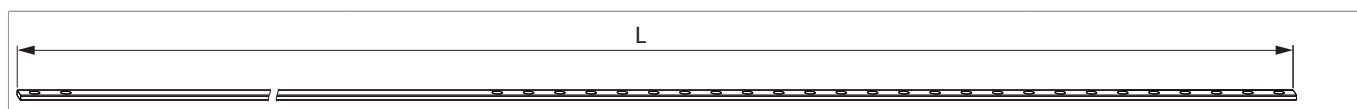

359639 - Asta di collegamento 16,4x4 con fori per carrello HS L=692 LB 720-1.300 argento

Disegni tecnici

| | |  | L |  | No |
|--|---------|---|----------|---|----------------------------|
| Asta di collegamento 16,4x4 con fori per carrello HS | argento | 720 - 1.300 | 692 | 10 | 359639 ^{1) 2) 3)} |

¹⁾ Campi d'applicazione valgono solo per carrelli con canalino 22 x 42 per 300 kg.

²⁾ Per 200 kg si riducono i campi di applicazione per -65 mm. Per 400kg aumentano i campi di applicazione per +475 mm.

³⁾ Campi d'applicazione valgono solo per carrelli con canalino 22 x 42 HS 300 kg.

Campo d'applicazione

Montaggio

**359639 - Asta di collegamento 16,4x4 con fori per carrello
HS L=692 LB 720-1.300 argento**