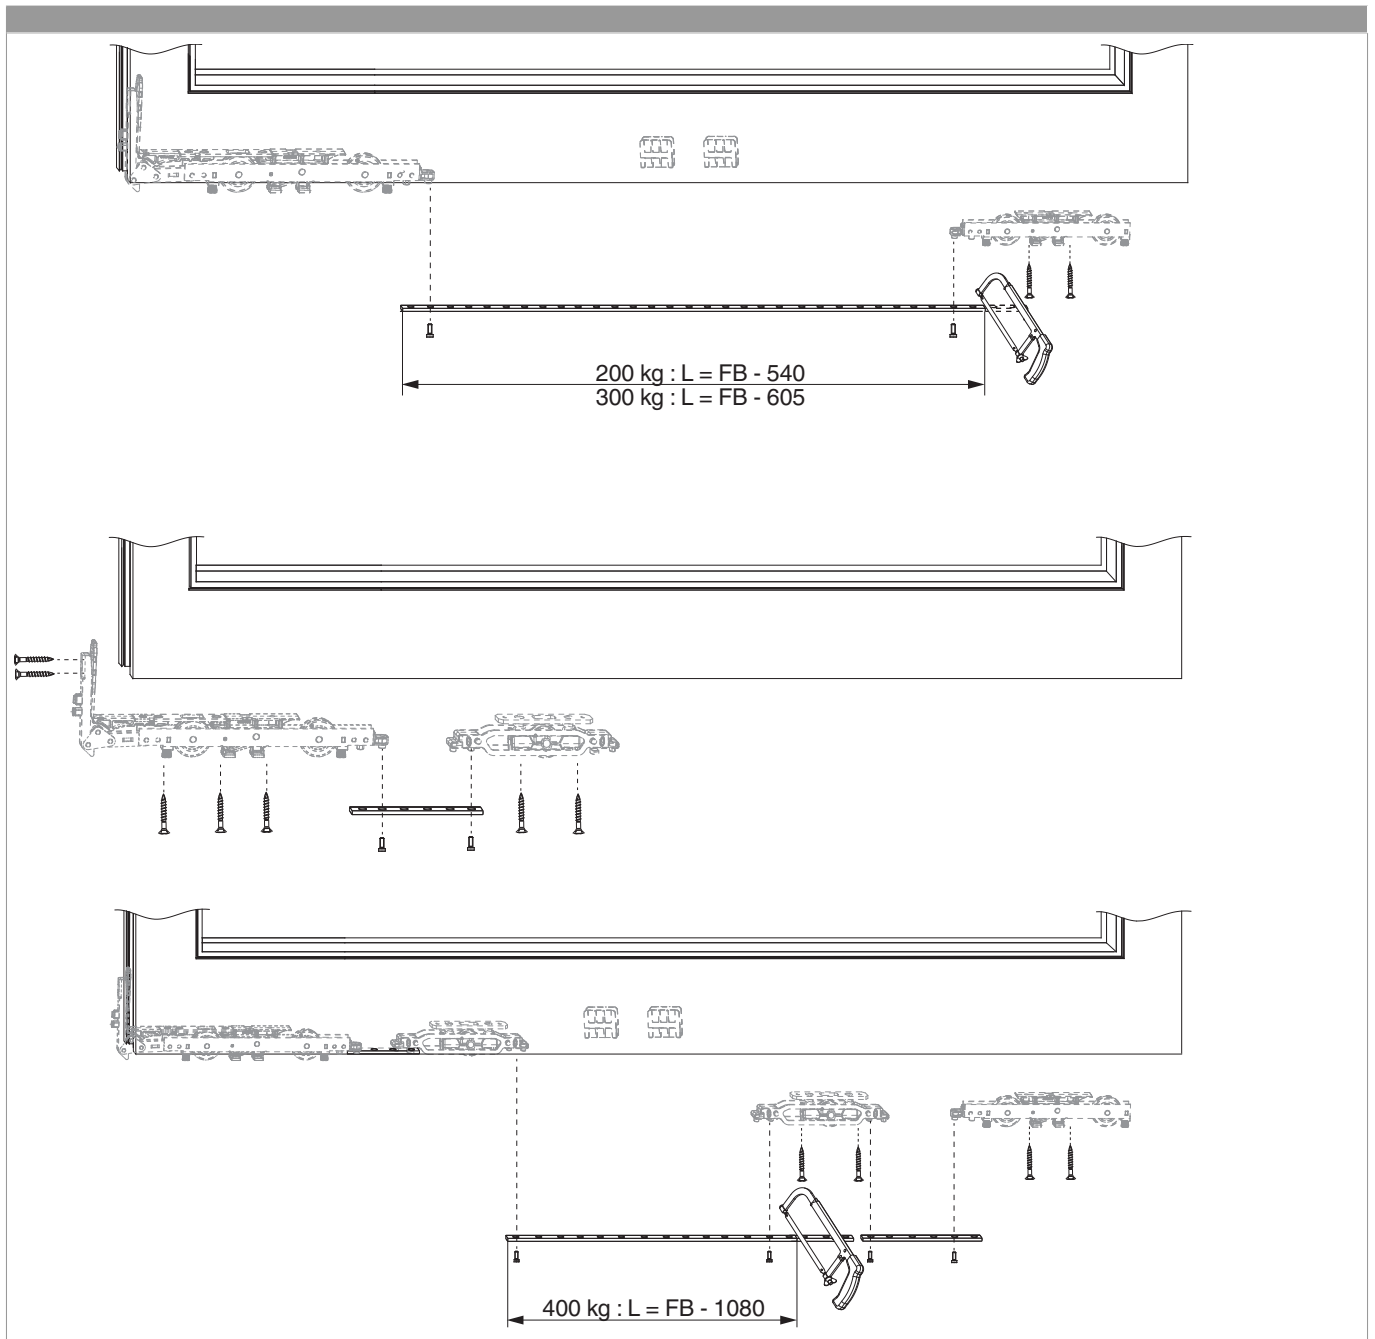

359639 - Asta di collegamento 16,4x4 con fori per carrello HS L=692 LB 720-1.300 argento

Disegni tecnici

| | |  | L |  | No |
|--|---------|---|----------|---|----------------------------|
| Asta di collegamento 16,4x4 con fori per carrello HS | argento | 720 - 1.300 | 692 | 10 | 359639 ^{1) 2) 3)} |

¹⁾ Campi d'applicazione valgono solo per carrelli con canalino 22 x 42 per 300 kg.

²⁾ Per 200 kg si riducono i campi di applicazione per -65 mm. Per 400kg aumentano i campi di applicazione per +475 mm.

³⁾ Campi d'applicazione valgono solo per carrelli con canalino 22 x 42 HS 300 kg.

Campo d'applicazione

Montaggio

**359639 - Asta di collegamento 16,4x4 con fori per carrello
HS L=692 LB 720-1.300 argento**