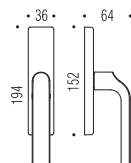

# META

**KG 11** Design:  
Konstantin Grcic

**CR**  
**Cromo**  
Chrome

**CM**  
**Cromat**  
Matt chrome

KG 11 R-RY Ø50

CR - CM

CD 49 BZG G Ø50

CR - CM

KG 12 IM

CR - CM

KG 12 DK/SM

CR - CM