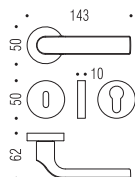

# META

**KG 11** Design:  
Konstantin Grcic

**CR**  
**Cromo**  
Chrome

**CM**  
**Cromat**  
Matt chrome

KG 11 R-RY Ø50

CR - CM

CD 49 BZG G Ø50

CR - CM

KG 12 IM

CR - CM

KG 12 DK/SM

CR - CM