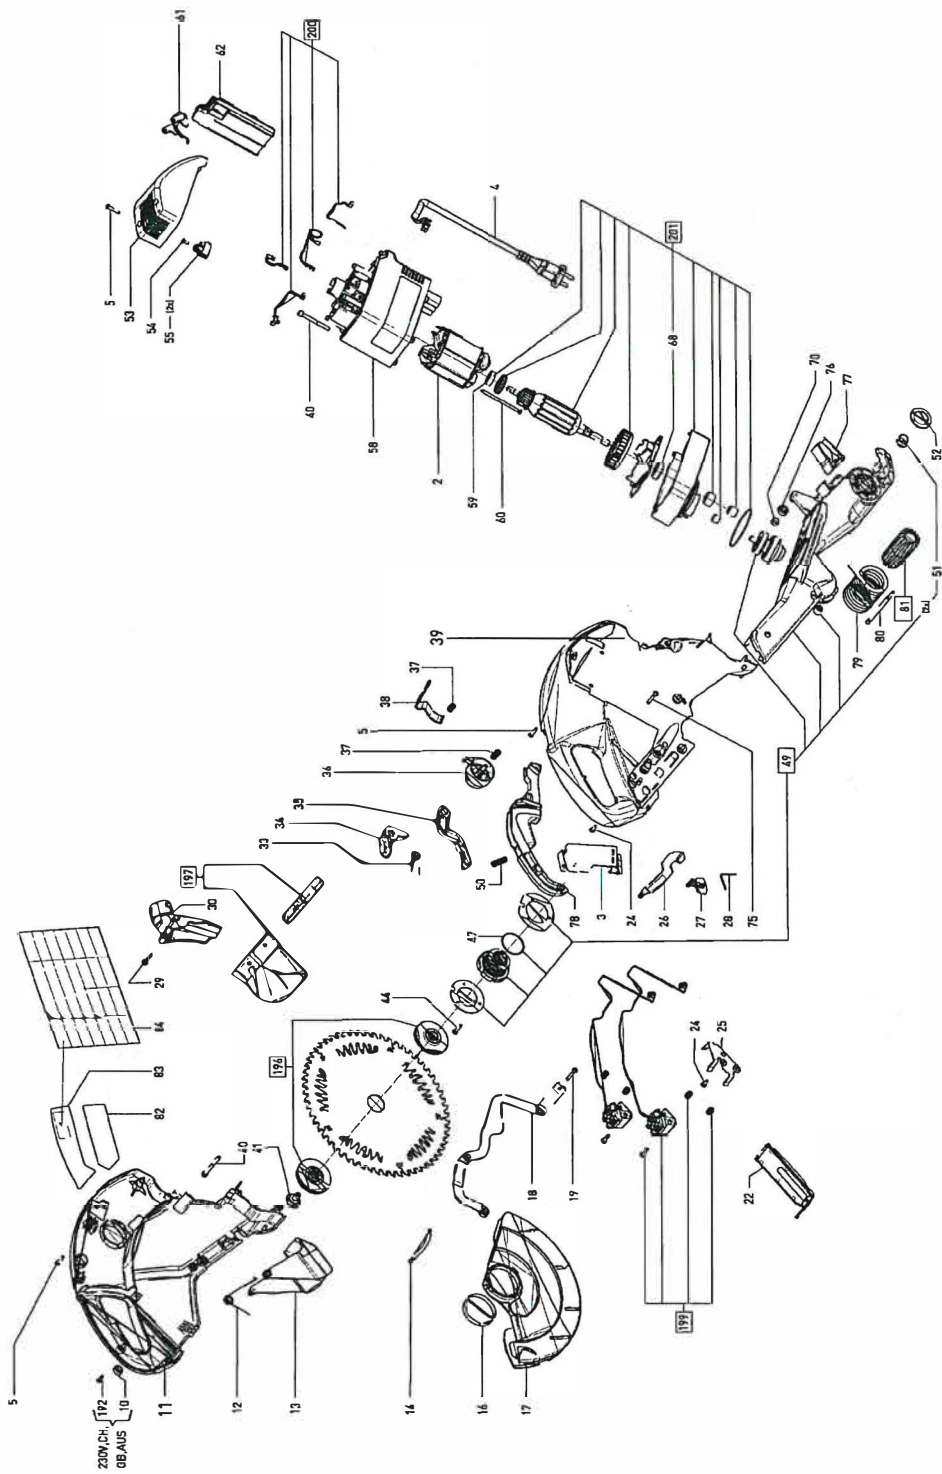

10028570 - KS 120 REB

Pos	Ricambio Nr.	Denominazione	Quantità
2	494970	Pacchetto di campo 120V-230V	1
3	204244	Modulo interruttore	1
4	494103	Cavo di rete 230 V	1
5	228567	Vite a testa bombata 4,0 x 20 mm	16
7	400468	Vite a testa bombata 3,5 x 14 mm	2
10	471820	Coperchio	1
11	10035206	Guscio impugnatura	1
12	470772	Molla	1
13	10037680	Cuffia d'aspirazione	1
14	709050	Molla di trazione	1
16	473432	Calibro a nastro	1
17	10037697	Calotta protettiva	1
18	497504	Leva	1
19	400928	Vite a testa bombata M4 x 25	6
22	470717	Finestra	1
24	228738	Vite a testa bombata M4 x 10	5
25	471209	Piastra di sostegno	1
26	470647	Chiavistello	1
27	473479	Nottolino	1
28	473480	Molla a lamima	1
29	400695	Vite a testa bombata 4,0 x 25 mm	1
30	203889	Manicotto d'aspirazione	1
31	471316	Grembiale	1
32	471315	Fermaglio	1
33	470762	Molla a torsione	1
34	470646	Chiusura	1
35	471448	Leva	1
36	470648	Pulsante girevole	1
37	470978	Molla di pressione	2
38	470767	Leva di arresto	1
39	10035246	Guscio impugnatura	1
40	219057	Vite a testa cilindrica M5 x 50	5
41	10015550	Vite speciale	1
44	228569	Vite a testa bombata M4 x 20	3
47	470760	O-ring	1
49	205186	Ingranaggio	1
50	474284	Molla di pressione	1
51	400994	Boccola	2
52	475620	Fermaglio	2
53	470652	Calotta	1
54	219047	Vite a testa bombata 3,5 x 8 mm	2
55	494785	Portacarboncino con carboncino (pair)	1
58	470650	Cassa motore	1
59	401525	Cuscinetto	1
60	442415	Vite a testa bombata 4,0 x 70 mm	2
61	470649	Pulsante	1
62	204209	Elettronica	1
68	789575	Cuscinetto	1
70	478302	Bronzina	1
75	454296	Vite a testa bombata 3,5 x 12 mm	1
76	10018118	Rullo	1
77	470776	Tampone	1