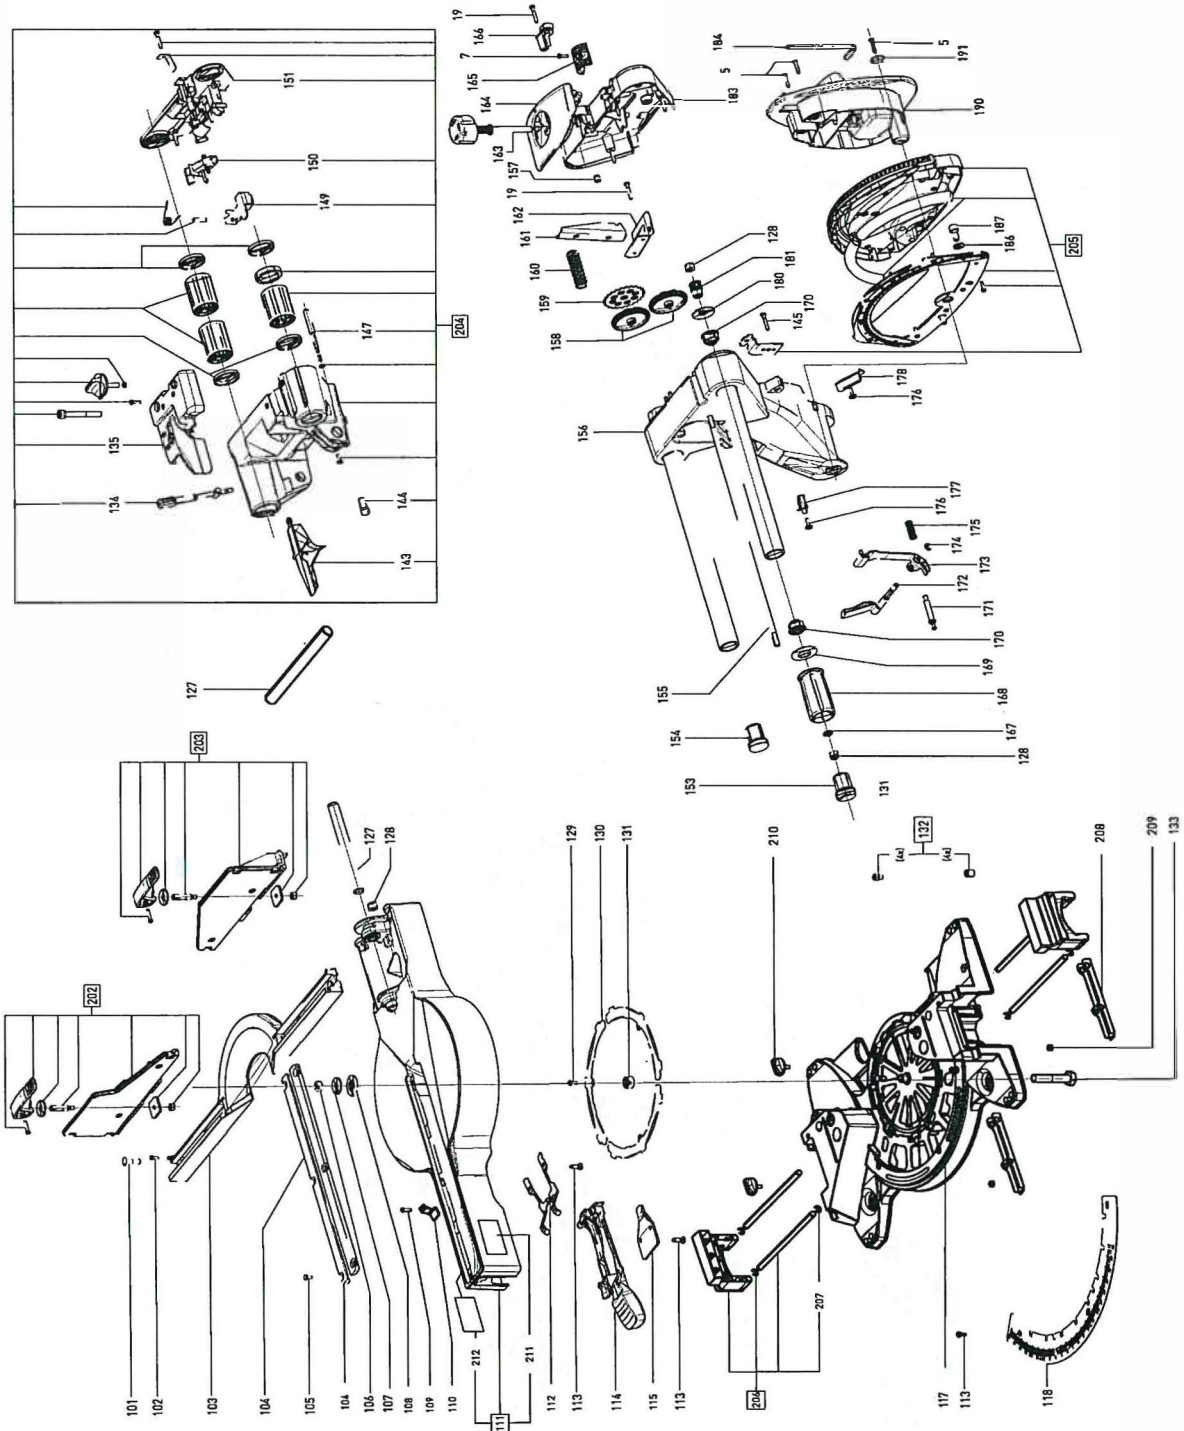

10028570 - KS 120 REB

Pos	Ricambio Nr.	Denominazione	Quantità
2	494970	Pacchetto di campo 120V-230V	1
3	204244	Modulo interruttore	1
4	494103	Cavo di rete 230 V	1
5	228567	Vite a testa bombata 4,0 x 20 mm	16
7	400468	Vite a testa bombata 3,5 x 14 mm	2
10	471820	Coperchio	1
11	10035206	Guscio impugnatura	1
12	470772	Molla	1
13	10037680	Cuffia d'aspirazione	1
14	709050	Molla di trazione	1
16	473432	Calibro a nastro	1
17	10037697	Calotta protettiva	1
18	497504	Leva	1
19	400928	Vite a testa bombata M4 x 25	6
22	470717	Finestra	1
24	228738	Vite a testa bombata M4 x 10	5
25	471209	Piastra di sostegno	1
26	470647	Chiavistello	1
27	473479	Nottolino	1
28	473480	Molla a lamima	1
29	400695	Vite a testa bombata 4,0 x 25 mm	1
30	203889	Manicotto d'aspirazione	1
31	471316	Grembiale	1
32	471315	Fermaglio	1
33	470762	Molla a torsione	1
34	470646	Chiusura	1
35	471448	Leva	1
36	470648	Pulsante girevole	1
37	470978	Molla di pressione	2
38	470767	Leva di arresto	1
39	10035246	Guscio impugnatura	1
40	219057	Vite a testa cilindrica M5 x 50	5
41	10015550	Vite speciale	1
44	228569	Vite a testa bombata M4 x 20	3
47	470760	O-ring	1
49	205186	Ingranaggio	1
50	474284	Molla di pressione	1
51	400994	Boccola	2
52	475620	Fermaglio	2
53	470652	Calotta	1
54	219047	Vite a testa bombata 3,5 x 8 mm	2
55	494785	Portacarboncino con carboncino (pair)	1
58	470650	Cassa motore	1
59	401525	Cuscinetto	1
60	442415	Vite a testa bombata 4,0 x 70 mm	2
61	470649	Pulsante	1
62	204209	Elettronica	1
68	789575	Cuscinetto	1
70	478302	Bronzina	1
75	454296	Vite a testa bombata 3,5 x 12 mm	1
76	10018118	Rullo	1
77	470776	Tampone	1