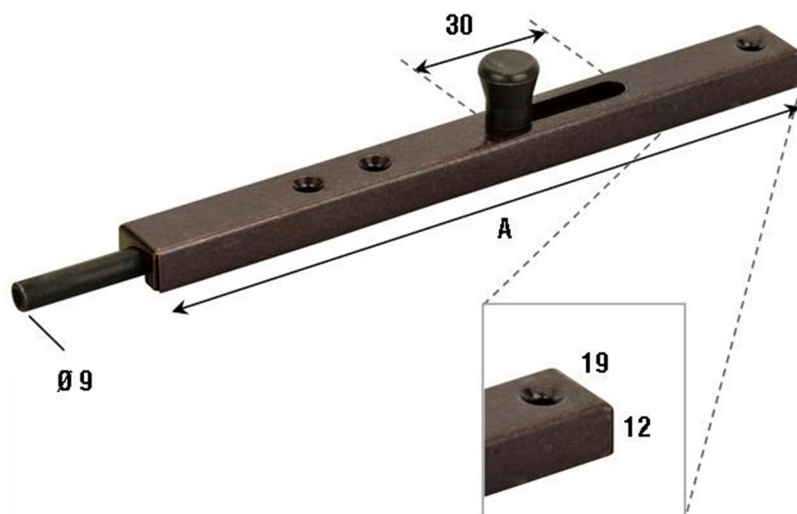

## CATENACCI VERTICALI CON FORI

Articolo	SIZE	UNIT	A	N.fori N.holes	Ø V	Gr. pcs
<b>AB: Acciaio bronzato</b>						
<b>231AB20</b>	20	mm	200	5	3,5	205
<b>231AB25</b>	25	mm	250	5	3,5	240
<b>231AB30</b>	30	mm	300	5	3,5	265
<b>231AB40</b>	40	mm	400	5	3,5	340
<b>231AB50</b>	50	mm	500	5	3,5	405
<b>231AB60</b>	60	mm	600	5	3,5	475
<b>231AB80</b>	80	mm	800	5	3,5	605
<b>VN: Acciaio verniciato nero</b>						
<b>231VN20</b>	20	mm	200	5	3,5	205
<b>231VN25</b>	25	mm	250	5	3,5	240
<b>231VN30</b>	30	mm	300	5	3,5	265
<b>231VN40</b>	40	mm	400	5	3,5	340
<b>231VN50</b>	50	mm	500	5	3,5	405
<b>231VN60</b>	60	mm	600	5	3,5	475
<b>231VN80</b>	80	mm	800	5	3,5	605