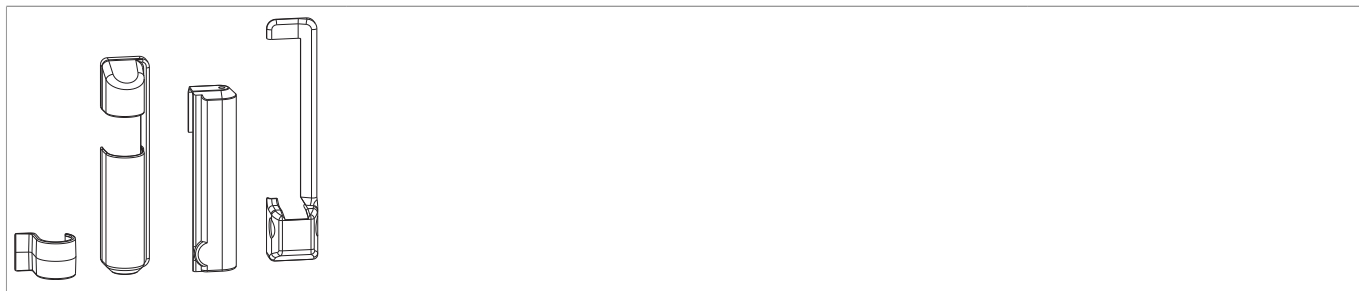

10611 - Kit di copertura supporto cerniera e supporto forbice ad incasso legno sinistro Gold-Look

Disegni tecnici

					N^o
	sinistro	ad incasso legno	Gold-Look	10	10611