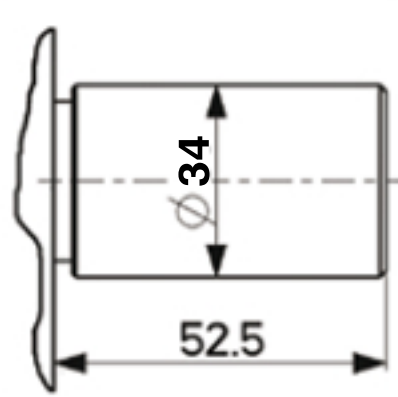

35.371

Finitura

Pompa Ø30

Pompa Ø34

Nero 3 chiavi

Verticale - Entrata chiave mm 30 - Apertura interna con pomolo autobloccante
Pompa esterna - Corsa aste mm 20
Aste **NON** comprese

POMPA INTERNA

POMPA Ø34