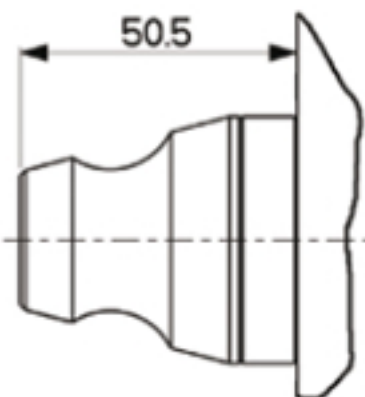

35.371

Finitura

Pompa Ø30

Pompa Ø34

Nero 3 chiavi

Verticale - Entrata chiave mm 30 - Apertura interna con pomolo autobloccante
Pompa esterna - Corsa aste mm 20
Aste **NON** comprese

POMPA INTERNA

POMPA Ø34