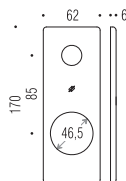

**Placca quadrata interasse 85mm con sottoplaeca in nylon compresa di 5 viti di fissaggio (utilizzabile solo con inserti PB06 e PB07).**  
Square brass plate 85 mm distance, supplied with nylon underconstruction and 5 fixing screws (use only with underconstruction PB06 and PB07).

**Placca quadrata interasse 93mm con sottoplaeca in nylon compresa di 5 viti di fissaggio (utilizzabile solo con inserti PB05 e PB08).**  
Brass plate 93 mm distance, supplied with nylon underconstruction and 5 fixing screws (use only with underconstruction PB05 and PB08).

**PB 01 Q**

CR - CM - GM

**PB 01 DG Q**

CR - CM - GM

**PB 02 Q**

CR - CM - GM

**PB 02 Y Q**

CR - CM - GM