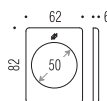

**Placca quadrata interasse 85mm con sottoplaeca in nylon compresa di 5 viti di fissaggio (utilizzabile solo con inserti PB06 e PB07).**  
Square brass plate 85 mm distance, supplied with nylon underconstruction and 5 fixing screws (use only with underconstruction PB06 and PB07).

**Placca quadrata interasse 93mm con sottoplaeca in nylon compresa di 5 viti di fissaggio (utilizzabile solo con inserti PB05 e PB08).**  
Brass plate 93 mm distance, supplied with nylon underconstruction and 5 fixing screws (use only with underconstruction PB05 and PB08).

**PB 01 Q**

CR - CM - GM

**PB 01 DG Q**

CR - CM - GM

**PB 02 Q**

CR - CM - GM

**PB 02 Y Q**

CR - CM - GM