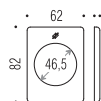

MOSTRINE

ROSE
PLATES

Design:
Colombo Design

CR
Cromo
Chrome

CM
Cromat
Matt chrome

GM
Grafite Mat
Matt graphite

Rosetta quadrata con sottorosetta in nylon compresa di 5 viti di fissaggio.
Square brass rose supplied with nylon underconstruction and 5 fixing screws.

Rosetta quadrata con sottorosetta in nylon per defender ø50mm compresa di 5 viti di fissaggio (non adatto per montaggio con SR73 WP).
Square brass rose supplied with nylon underconstruction for defender ø50mm and 5 fixing screws (not suitable for SR73 WP).

Placca quadrata interasse 85mm con sottoplaeca in nylon compresa di 5 viti di fissaggio (utilizzabile solo con inserti PB06 e PB07).
Square brass plate 85 mm distance, supplied with nylon underconstruction and 5 fixing screws (use only with underconstruction PB06 and PB07).

Placca quadrata interasse 93mm con sottoplaeca in nylon compresa di 5 viti di fissaggio (utilizzabile solo con inserti PB05 e PB08).
Brass plate 93 mm distance, supplied with nylon underconstruction and 5 fixing screws (use only with underconstruction PB05 and PB08).

PB 01 Q

CR - CM - GM

PB 01 DG Q

CR - CM - GM

PB 02 Q

CR - CM - GM

PB 02 Y Q

CR - CM - GM