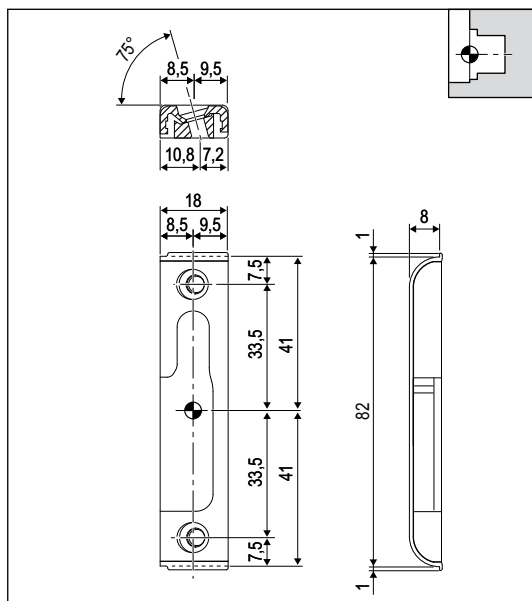

# Nottolino

**Aria 4 mm, interasse 9 mm, viti inclinate**

Apertura	Tutte
Corsa	18+18 mm
Materiale	Acciaio e plastica
Fissaggio	N° 2 viti da 4x40 mm.

### Specifiche d'ordine

Articolo	Tipo	Dimensioni mm	
A514DX.01.67	dx	18x84x8,5	
A514SX.01.67	sx	18x84x8,5	