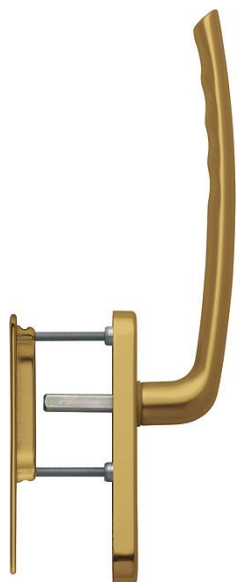

Scheda tecnica

Tôkyô

HS-571/431N-AS/420

duraplus®

Codice articolo	11619946
Codice EAN	4012789684001
Paese d'origine	Germania
Codice NC	83024150
Spessore porta	75-80 mm
Misura quadro	10 mm
Sporgenza del quadro	
Foro	senza foro chiave
Distanza foro	
Scatto a °	180°
Viti	M6x85 mm + M6x90 mm
Finitura	F4 alluminio aspetto bronzo
Assortimento	Assortimento base
Confezione	1
Imballo	4

Maniglione singolo per alzante scorrevole HOPPE in alluminio, esterno con maniglietta da incasso:

- guida: fisso/girevole
- scatto: a sfere 180°
- sottocostruzione: esterno senza, interno in zama con perni
- quadro: quadro pieno HOPPE sciolto con spigoli arrotondati
- fissaggio: non visibile, passante, viti filettate M6