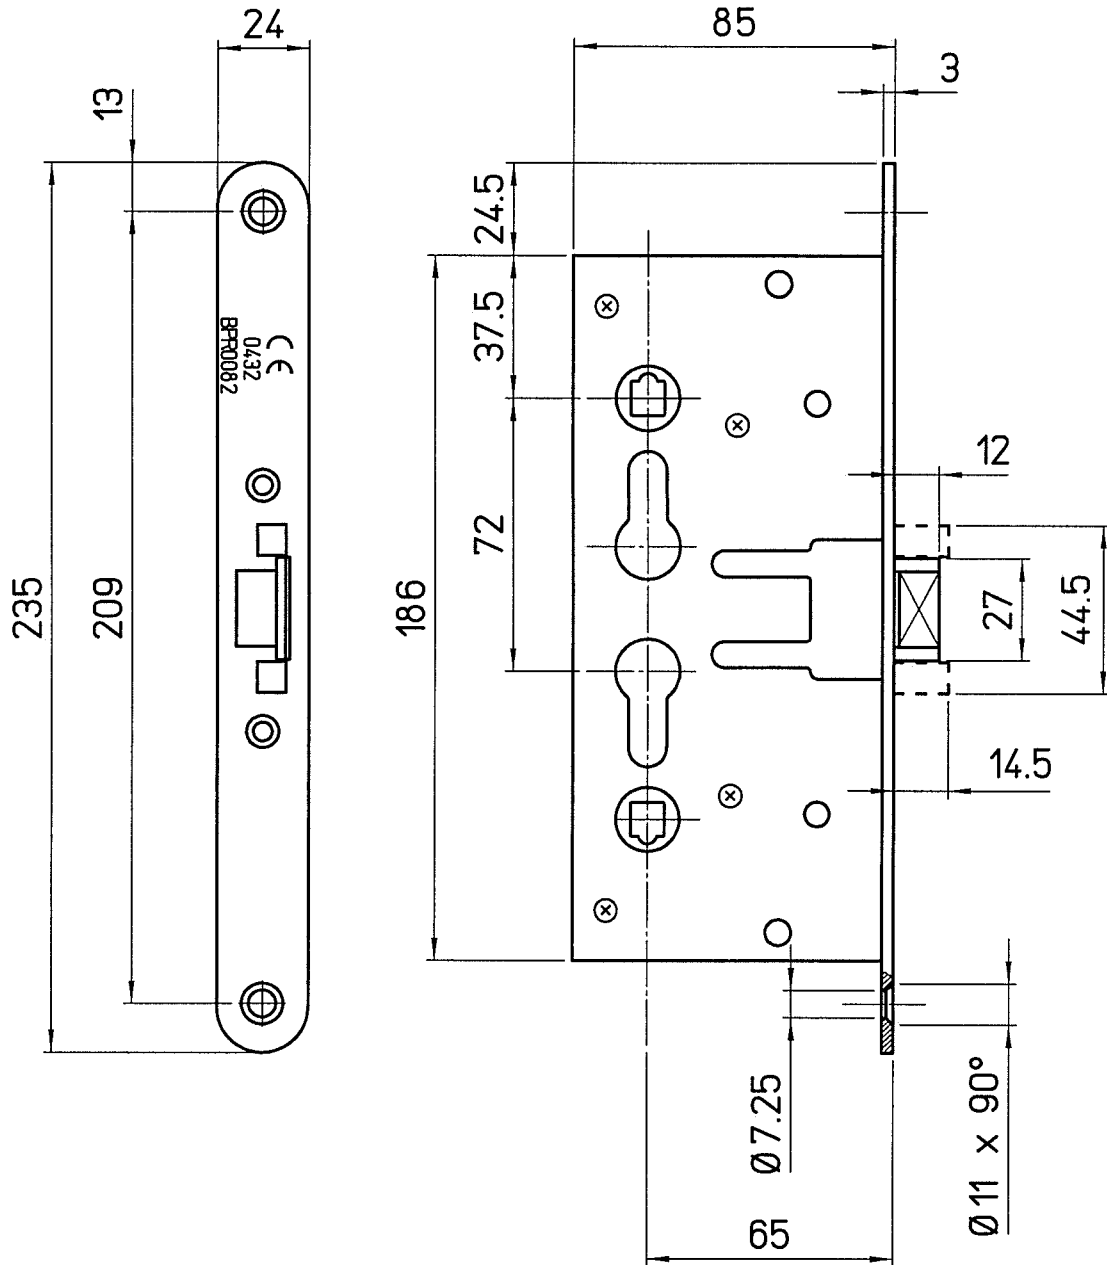

DENOMINAZIONE

SERRATURA REVERSIBILE
codice NEMEF 1739/29

CODICE

PN900 03 65

file: '/archivio/sch.actalogo/N90003650'

codice acquisto NEMEF CN9000365000000

Redatto	Data	Visto	Data	FOGLIO	TOT.
BOVINA	19/10/06		19/10/06	1	1