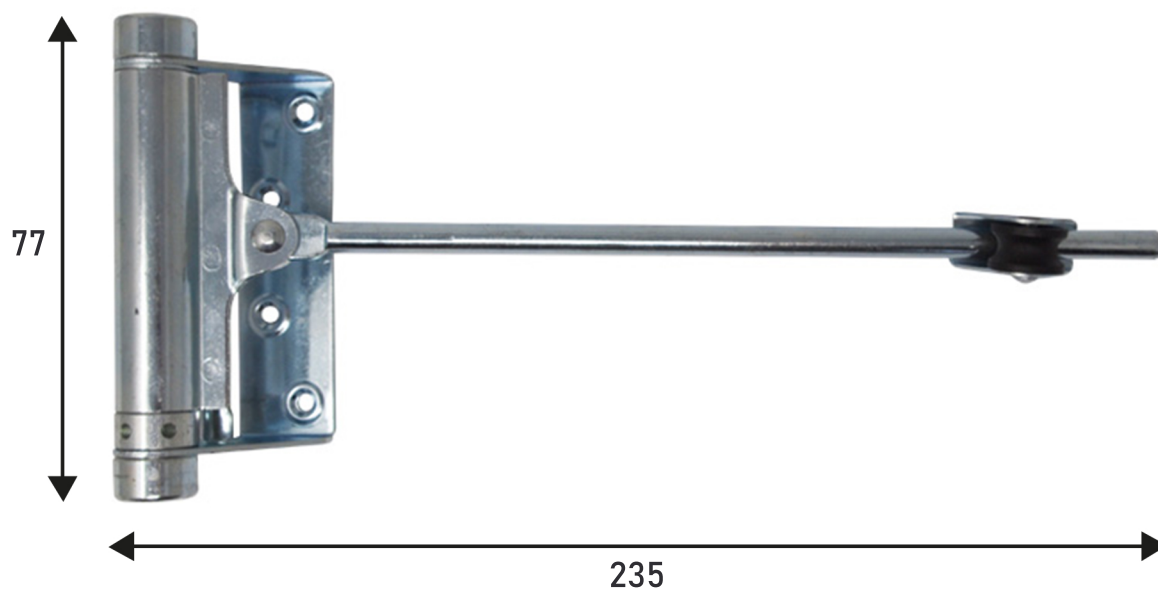

ART. 115 - 115AZ001

CHIUDI-PORTA TRIUMPH

Parametro	Valore
SIZE	1
UNIT	mm
A	77
C	235
N.fori N.holes	4
Ø V	4
Gr. pcs	315