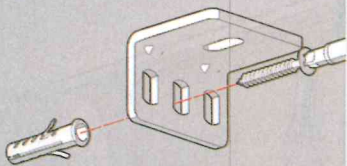

1

Ceiling/Soffitto

2

Wall/Parete

3

4

5

6

Wall with brackets
Parete con squadrette

7

8

9

Classic BASiC

MOD. SYSTEM CLASSIC BASIC 7002.06963 REV. 00

Classic is the most traditional sliding system with front manual coupling bracket dedicated to wooden doors.

Classic è il sistema di scorrimento tradizionale con staffa ad innesto manuale frontale, per porte in legno.