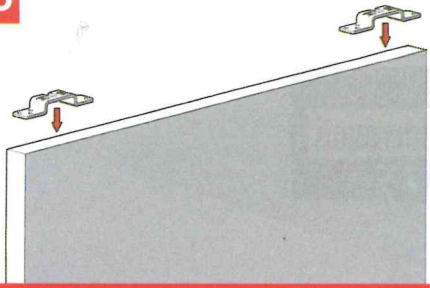

# Classic BASiC

MOD. SYSTEM CLASSIC BASIC 7002.06963 REV. 00

*Classic* is the most traditional sliding system with front manual coupling bracket dedicated to wooden doors.

*Classic* è il sistema di scorrimento tradizionale con staffa ad innesto manuale frontale, per porte in legno.

10

11

12

14

13

15

16

17