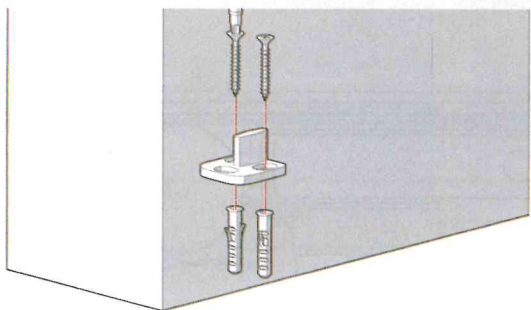

# Classic BASiC

MOD. SYSTEM CLASSIC BASIC 7002.06963 REV. 00

*Classic* is the most traditional sliding system with front manual coupling bracket dedicated to wooden doors.

*Classic* è il sistema di scorrimento tradizionale con staffa ad innesto manuale frontale, per porte in legno.