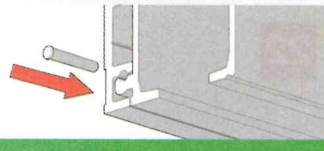

1

Ceiling/Soffitto

2

Wall/Parete

3

4

5

6

Wall with brackets  
Parete con squadrette

7

8

9

# Classic BASiC

MOD. SYSTEM CLASSIC BASIC 7002.06963 REV. 00

*Classic* is the most traditional sliding system with front manual coupling bracket dedicated to wooden doors.

*Classic* è il sistema di scorrimento tradizionale con staffa ad innesto manuale frontale, per porte in legno.