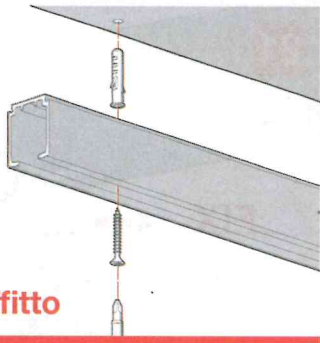

1

Ceiling/Soffitto

2

Wall/Parete

3

4

5

6

Wall with brackets
Parete con squadrette

7

8

9

Classic BASiC

MOD. SYSTEM CLASSIC BASIC 7002.06963 REV. 00

Classic is the most traditional sliding system with front manual coupling bracket dedicated to wooden doors.

Classic è il sistema di scorrimento tradizionale con staffa ad innesto manuale frontale, per porte in legno.