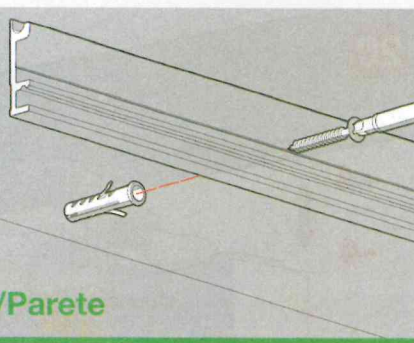

Wall/Parete

3