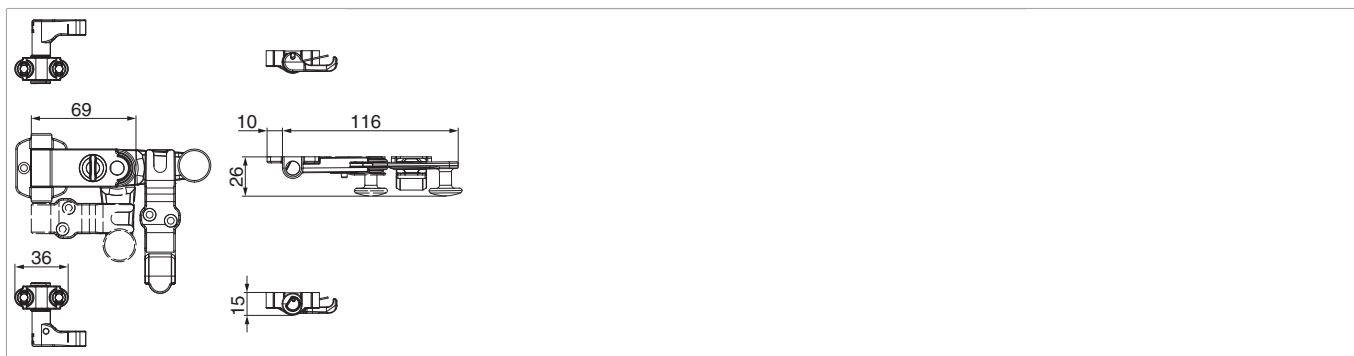

14360 - Spagnoletta 2 ante maniglia standard senza piastra di chiusura con griffe autoregolante larghezza 36 dx / sx nero opaco

Disegni tecnici

			L		Nº
nero opaco	maniglia standard	con griffe autoregolante larghezza 36	116	20	14360