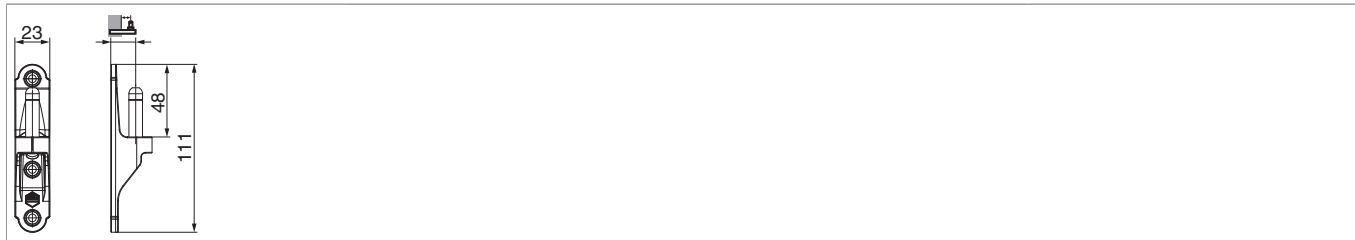

MACO  
RUSTICO

## 202225 - Cardine su piastra Rustico in acciaio SC 22,5 nero opaco

### Disegni tecnici

nero opaco	22,5	23	20	202225