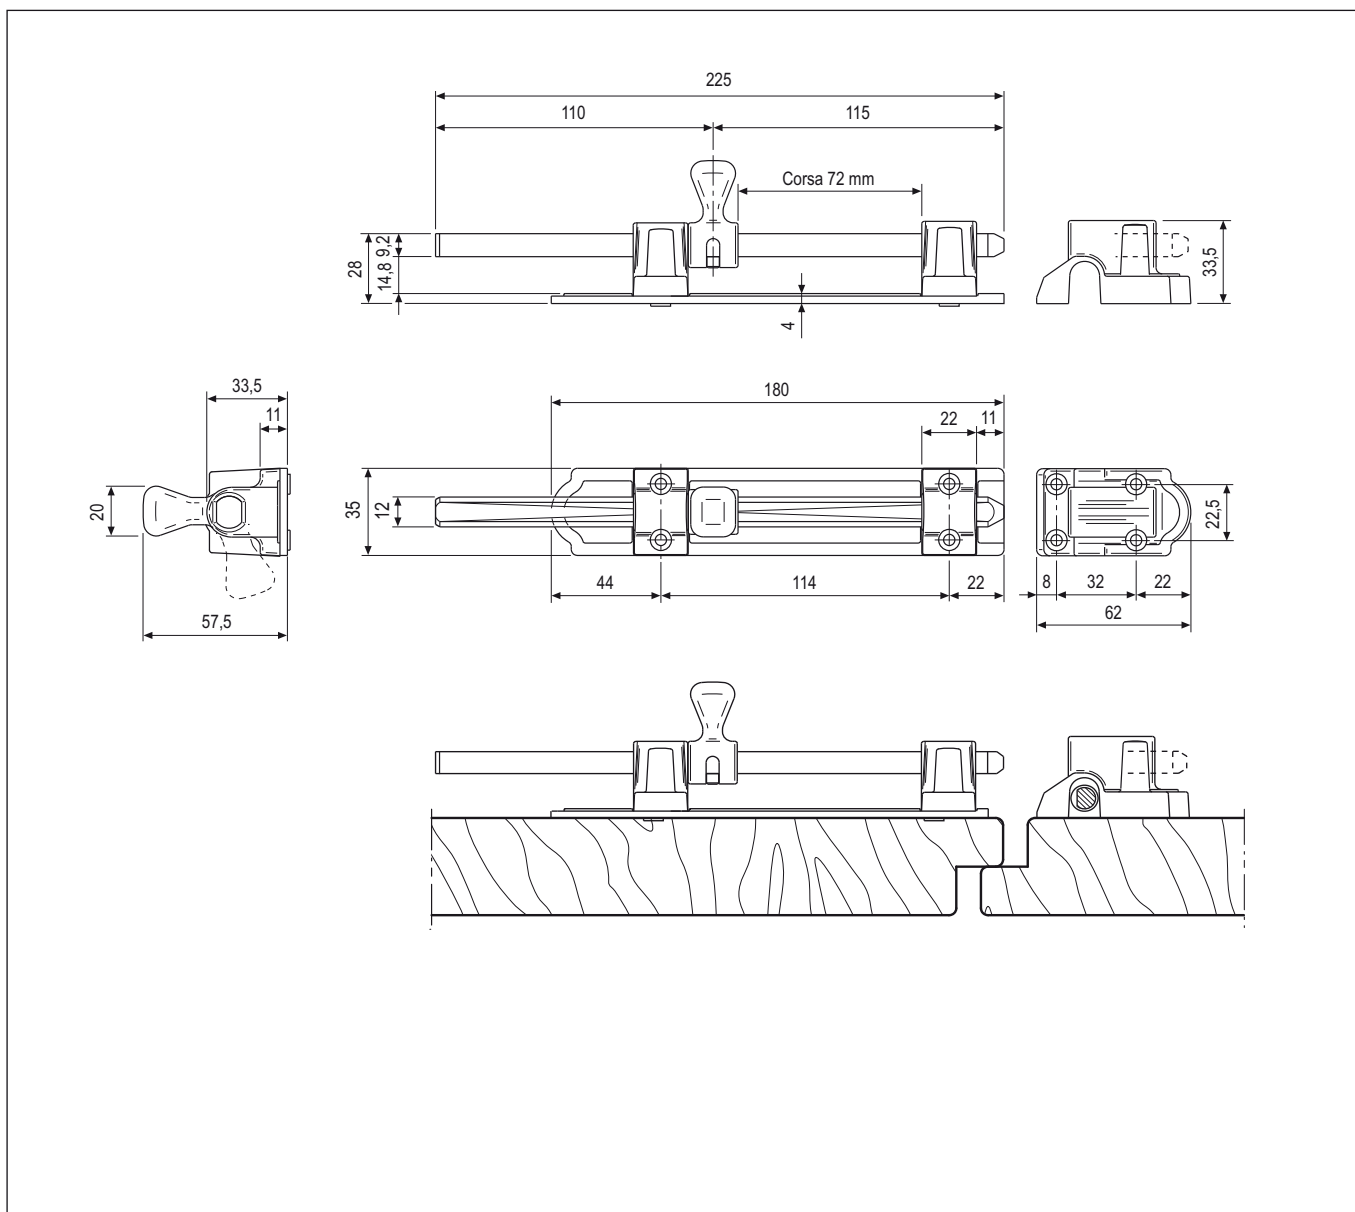

Catenaccio di sicurezza per spagnoletta - per doppia anta

Descrizione

Catenacci orizzontali con pomolo snodato per imposte a due o più ante. Conferiscono maggior sicurezza all'imposta salvaguardando la praticità della chiusura a spagnoletta.

Utilizzo

Su imposte di primo impianto o sull'esistente vengono applicati a cavallo della spagnoletta per aumentare la sicurezza dell'imposta a due ante. L'uso è consentito con tutte le marche di spagnoletta.

Fissaggio

Posizionare catenaccio ed incontro sulle ante e distanziarli secondo la luce esistente tra i battenti. Fissare con viti diametro max 4 mm.

Specifiche d'ordine

Misura bandella

Misura bandella	Articolo
225	H00963.23.XX