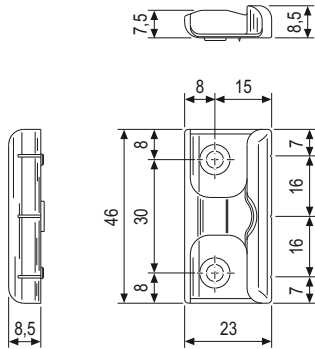

Nottolino

Aria 12 mm, interasse 13

Apertura	Tutte
Montaggio	Ad applicare su battuta 8x24 mm
Materiale	Zama
Fissaggio	2 viti da 4x40 mm

Specifiche d'ordine

Articolo	Dimensioni mm
A48010.CR.02	23x46x8,5