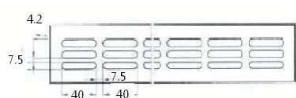

Griglie di Aerazione Mod. 707

R

Le griglie di aerazione Modello 505 sono disponibili in tre altezze: mm 60, 80 e 100. Interamente in alluminio e adatte per mobili ed elementi frigo, le griglie Modello 707 offrono alte prestazioni. Disponibili nelle finiture: argento, bianco, bronzo e oro.

Altezza 60 mm

Altezza 80 mm

Altezza 100 mm

Codice	Altezza mm 60	Finitura
70760810300	mm 300	Bianco
70760910300	mm 300	Bronzo
70760930300	mm 300	Oro
70760980300	mm 300	Argento
70760810400	mm 400	Bianco
70760910400	mm 400	Bronzo
70760930400	mm 400	Oro
70760980400	mm 400	Argento
70760810500	mm 500	Bianco
70760910500	mm 500	Bronzo
70760930500	mm 500	Oro
70760980500	mm 500	Argento
70760810600	mm 600	Bianco
70760910600	mm 600	Bronzo
70760930600	mm 600	Oro
70760980600	mm 600	Argento
70760810800	mm 800	Bianco
70760910800	mm 800	Bronzo
70760930800	mm 800	Oro
70760980800	mm 800	Argento
70760811000	mm 1000	Bianco
70760911000	mm 1000	Bronzo
70760931000	mm 1000	Oro
70760981000	mm 1000	Argento
70760812000	mm 2000	Bianco
70760912000	mm 2000	Bronzo
70760932000	mm 2000	Oro
70760982000	mm 2000	Argento

Codice	Altezza mm 80	Finitura
70780810300	mm 300	Bianco
70780910300	mm 300	Bronzo
70780930300	mm 300	Oro
70780980300	mm 300	Argento
70780810400	mm 400	Bianco
70780910400	mm 400	Bronzo
70780930400	mm 400	Oro
70780980400	mm 400	Argento
70780810500	mm 500	Bianco
70780910500	mm 500	Bronzo
70780930500	mm 500	Oro
70780980500	mm 500	Argento
70780810600	mm 600	Bianco
70780910600	mm 600	Bronzo
70780930600	mm 600	Oro
70780980600	mm 600	Argento
70780810800	mm 800	Bianco
70780910800	mm 800	Bronzo
70780930800	mm 800	Oro
70780980800	mm 800	Argento
70780811000	mm 1000	Bianco
70780911000	mm 1000	Bronzo
70780931000	mm 1000	Oro
70780981000	mm 1000	Argento
70780812000	mm 2000	Bianco
70780912000	mm 2000	Bronzo
70780932000	mm 2000	Oro
70780982000	mm 2000	Argento