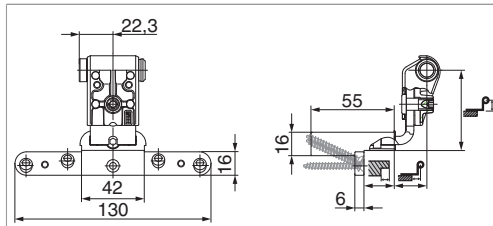

## 57101 - Bandella a scomparsa monoblocco AB20 gomito regolabile GO=43-56 reg. lat. gr. 1 nero opaco

### Disegni tecnici

nero opaco	gr. 1	AB20	43 - 56	46 - 72	22	20	57101