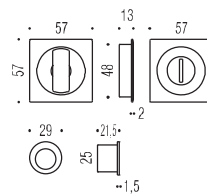

ID 311

ID 311 LK

con serratura
with lock

ID 311 BZG

senza serratura
without lock

CR - CM - VL - VM
GL - GM - NM - BI

CR - CM - VL - VM
GL - GM - NM - BI

CR - CM - VL - VM
GL - GM - NM - BI

Spessore porta da 40 a 52mm
Door thickness from 40 to 52mm

Materiale: Ottone
Material: Brass

FUTURA GARANTITA 30 ANNI
30
FUTURE 30 YEARS WARRANTY

FUTURA GARANTITA 10 ANNI
10
FUTURE 10 YEARS WARRANTY