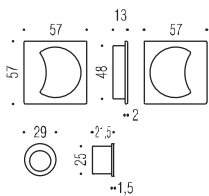

ID 311

ID 311 LK

con serratura
with lock

ID 311 BZG

senza serratura
without lock

CR - CM - VL - VM
GL - GM - NM - BI

CR - CM - VL - VM
GL - GM - NM - BI

CR - CM - VL - VM
GL - GM - NM - BI

Spessore porta da 40 a 52mm
Door thickness from 40 to 52mm

Materiale: Ottone
Material: Brass

FUTURA GARANTITA 30 ANNI
30
FUTURE 30 YEARS WARRANTY

FUTURA GARANTITA 10 ANNI
10
FUTURE 10 YEARS WARRANTY