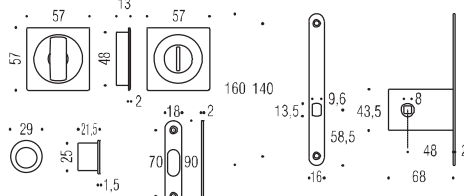

ID 311

ID 311 LK

con serratura
with lock

ID 311 BZG

senza serratura
without lock

CR - CM - VL - VM
GL - GM - NM - BI

CR - CM - VL - VM
GL - GM - NM - BI

CR - CM - VL - VM
GL - GM - NM - BI

Spessore porta da 40 a 52mm
Door thickness from 40 to 52mm

Materiale: Ottone
Material: Brass

FUTURA GARANTITA 30 ANNI
30
FUTURE 30 YEARS WARRANTY

FUTURA GARANTITA 10 ANNI
10
FUTURE 10 YEARS WARRANTY