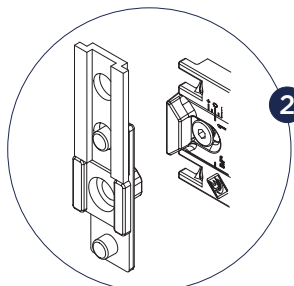

## CHIUSURE SUPPLEMENTARI

Kit chiusure verticali e orizzontali | Kit locking points  
Kit points de fermeture | Kit puntos de cierre

Riscontri e punti di chiusura in zama, viti e grani in acciaio inox.

Counterplates and locking points in zamak, screw and setscrews in stainless steel.

Gâches et points de fermeture en zamak vis et grains en acier inox.

Cerraderos y puntos de cierre de zamak, tornillos y prisioneros de acero inox.

ART.	3400F.31 3420F.31				3400F.32			
Imballo   Package   Conditionnement   Embalaje	5 Kit				50 Kit			
Finiture disponibili   Available finishes Finitions disponibles   Acabados disponibles	1	2	3	4	1	2	3	4

Art. 3400F.31

1

Art. 3400F.32

2

	DESCRIZIONE DESCRIPTION	ART.	NODO SECTION
1	H anta > 1400mm H sash > 1400mm	3400F.31	A01 - A02 - A03 - A04 - A05 - A06 - A07
1+2	H anta > 2200mm   L anta > 1200mm H sash > 2200mm   L sash > 1200mm	3420F.31	
2	H anta > 1400mm H sash > 1400mm	3400F.32	