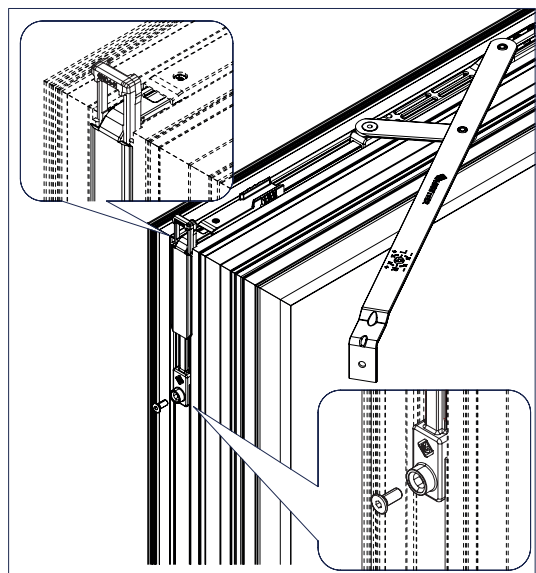

Gâches et points de fermeture en zamak vis et grains en acier inox.

Cerraderos y puntos de cierre de zamak, tornillos y prisioneros de acero inox.

ART.	3400F.31 3420F.31				3400F.32			
Imballo   Package   Conditionnement   Embalaje	5 Kit				50 Kit			
Finiture disponibili   Available finishes Finitions disponibles   Acabados disponibles	1	2	3	4	1	2	3	4

Art. 3400F.31

1

Art. 3400F.32

2

	DESCRIZIONE DESCRIPTION	ART.	NODO SECTION
1	H anta > 1400mm H sash > 1400mm	3400F.31	A01 - A02 - A03 - A04 - A05 - A06 - A07
1+2	H anta > 2200mm   L anta > 1200mm H sash > 2200mm   L sash > 1200mm	3420F.31	
2	H anta > 1400mm H sash > 1400mm	3400F.32	