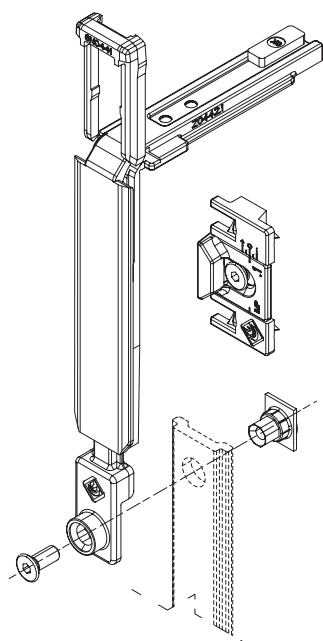

## CHIUSURE SUPPLEMENTARI

Kit chiusure verticali e orizzontali | Kit locking points  
Kit points de fermeture | Kit puntos de cierre

Riscontri e punti di chiusura in zama, viti e grani in acciaio inox.

Counterplates and locking points in zamak, screw and setscrews in stainless steel.

Gâches et points de fermeture en zamak vis et grains en acier inox.

Cerraderos y puntos de cierre de zamak, tornillos y prisioneros de acero inox.

ART.	3400F.31 3420F.31				3400F.32			
Imballo   Package   Conditionnement   Embalaje	5 Kit				50 Kit			
Finiture disponibili   Available finishes Finitions disponibles   Acabados disponibles	1	2	3	4	1	2	3	4

Art. 3400F.31

1

Art. 3400F.32

2

	DESCRIZIONE DESCRIPTION	ART.	NODO SECTION
1	H anta > 1400mm H sash > 1400mm	3400F.31	A01 - A02 - A03 - A04 - A05 - A06 - A07
1+2	H anta > 2200mm   L anta > 1200mm H sash > 2200mm   L sash > 1200mm	3420F.31	
2	H anta > 1400mm H sash > 1400mm	3400F.32	