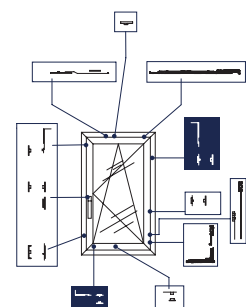

## CHIUSURE SUPPLEMENTARI

Kit chiusure verticali e orizzontali | Kit locking points  
Kit points de fermeture | Kit puntos de cierre

Riscontri e punti di chiusura in zama, viti e grani in acciaio inox.

Counterplates and locking points in zamak, screw and setscrews in stainless steel.

Gâches et points de fermeture en zamak vis et grains en acier inox.

Cerraderos y puntos de cierre de zamak, tornillos y prisioneros de acero inox.

ART.	3400F.31 3420F.31				3400F.32			
Imballo   Package   Conditionnement   Embalaje	5 Kit				50 Kit			
Finiture disponibili   Available finishes Finitions disponibles   Acabados disponibles	1	2	3	4	1	2	3	4

Art. 3400F.31

1

Art. 3400F.32

2

	DESCRIZIONE DESCRIPTION	ART.	NODO SECTION
1	H anta > 1400mm H sash > 1400mm	3400F.31	A01 - A02 - A03 - A04 - A05 - A06 - A07
1+2	H anta > 2200mm   L anta > 1200mm H sash > 2200mm   L sash > 1200mm	3420F.31	
2	H anta > 1400mm H sash > 1400mm	3400F.32	