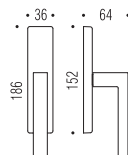

# ELLESSE

**BD 21** Design:  
Bartoli Design

**CR**  
**Cromo**  
Chrome

**GL**  
**Grafite**  
Graphite

**CM**  
**Cromat**  
Matt chrome

**GM**  
**Grafite Mat**  
Matt graphite

**BD 21 R-RY 52x52**

**MM 29 BZG 52x52**

**BD 12 IM**

**BD 22 DK/SM**

CR - CM - GL - GM

CR - CM - GL - GM

CR - CM - GL - GM

CR - CM - GL - GM