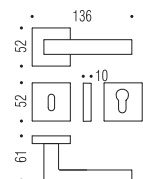

# ELLESSE

**BD 21** Design:  
Bartoli Design

**CR**  
**Cromo**  
Chrome

**GL**  
**Grafite**  
Graphite

**CM**  
**Cromat**  
Matt chrome

**GM**  
**Grafite Mat**  
Matt graphite

**BD 21 R-RY 52x52**

**MM 29 BZG 52x52**

**BD 12 IM**

**BD 22 DK/SM**

CR - CM - GL - GM

CR - CM - GL - GM

CR - CM - GL - GM

CR - CM - GL - GM