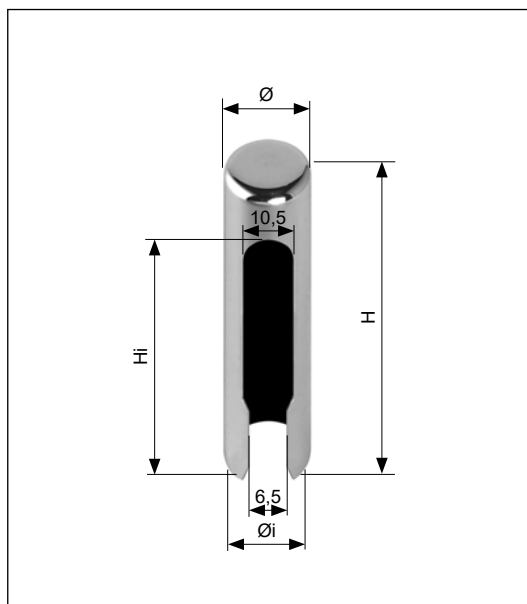

Coperture

Per cerniere registrabili mod. ZENIT

Specifiche d'ordine

Materiale	Articolo	Ø	Øi	H	Hi
ABS	E02151.16.XX	18,5	16	77	69
	E02151.20.XX	22,5	20	77	69
OTTONE	E02152.16.XX	18	16	83	69
	E02152.20.XX	22	20	83	69