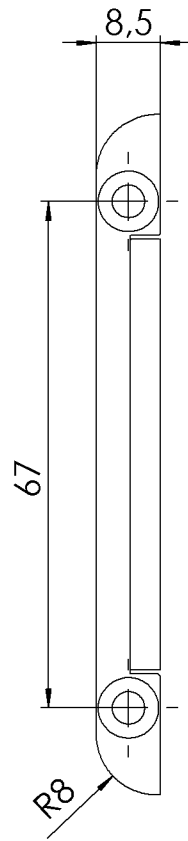

Für diese Unterlage behalten wir uns alle Rechte nach DIN 34 vor

Ind. tb:l Datum 16.02.09

Name Kaufmann

Art.-Nr.

Karl Fliether GmbH & Co  
42551 Velbert

Benennung

Flach-  
Schliessblech

2319-504V

Zeichnungs-Nr.

1.2319.0006.82