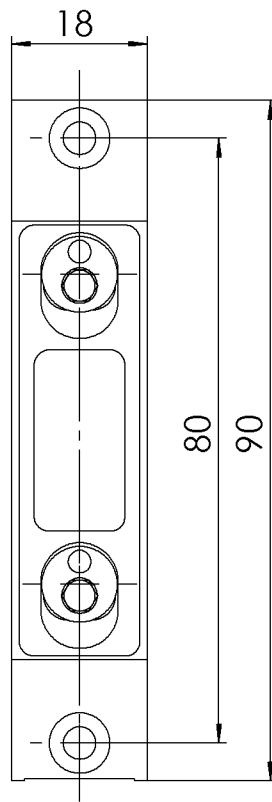

Für diese Unterlage behalten wir uns alle Rechte nach DIN 34 vor

Ind. tb:l Datum 16.02.09

Name Kaufmann

Art.-Nr.

Karl Fliether GmbH & Co  
42551 Velbert

Benennung

Flach-  
Schliessblech

2319-504V

Zeichnungs-Nr.

1.2319.0006.82