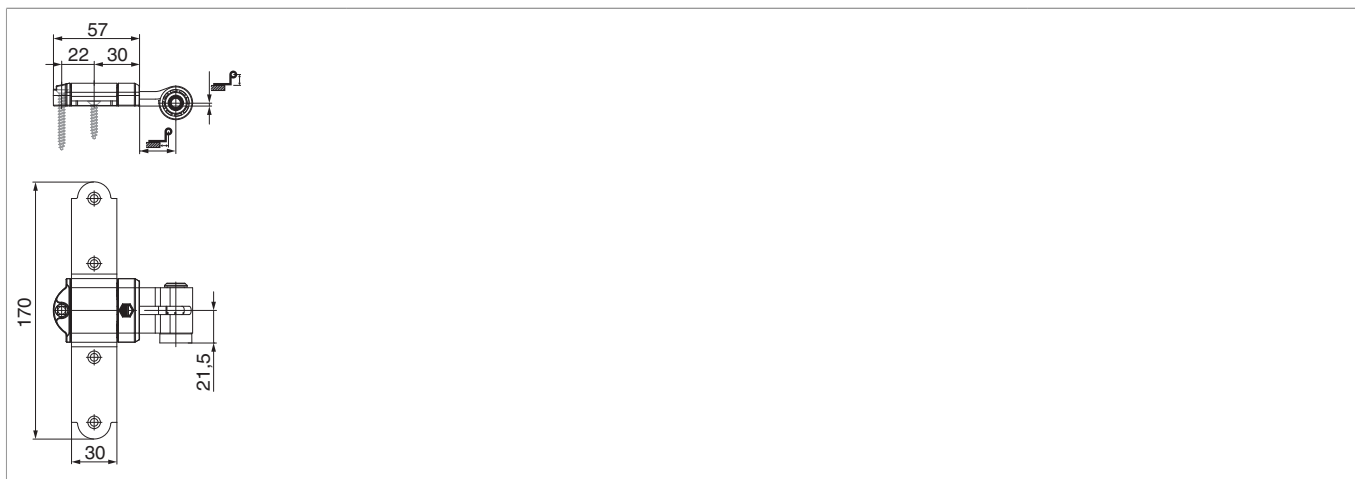

MACO
RUSTICO

100000 - Bandella croce Rustico in acciaio GO= 2 CR= 16-24 nero opaco

Disegni tecnici

nero opaco	2	16 - 24	5	20	100000