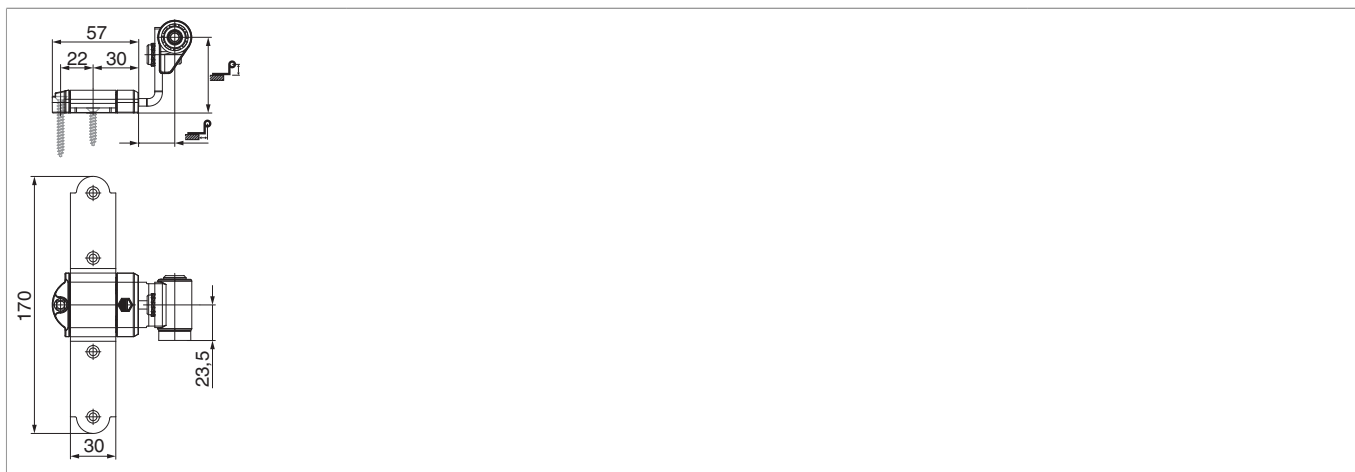

MACO  
RUSTICO

## 100009 - Bandella croce Rustico in acciaio GO= 32-55 CR= 37-45 senza ang. d' appogg. reg. lat. nero opaco

### Disegni tecnici

					<b>No</b>
nero opaco	32 - 55	37 - 45	5	20	100009