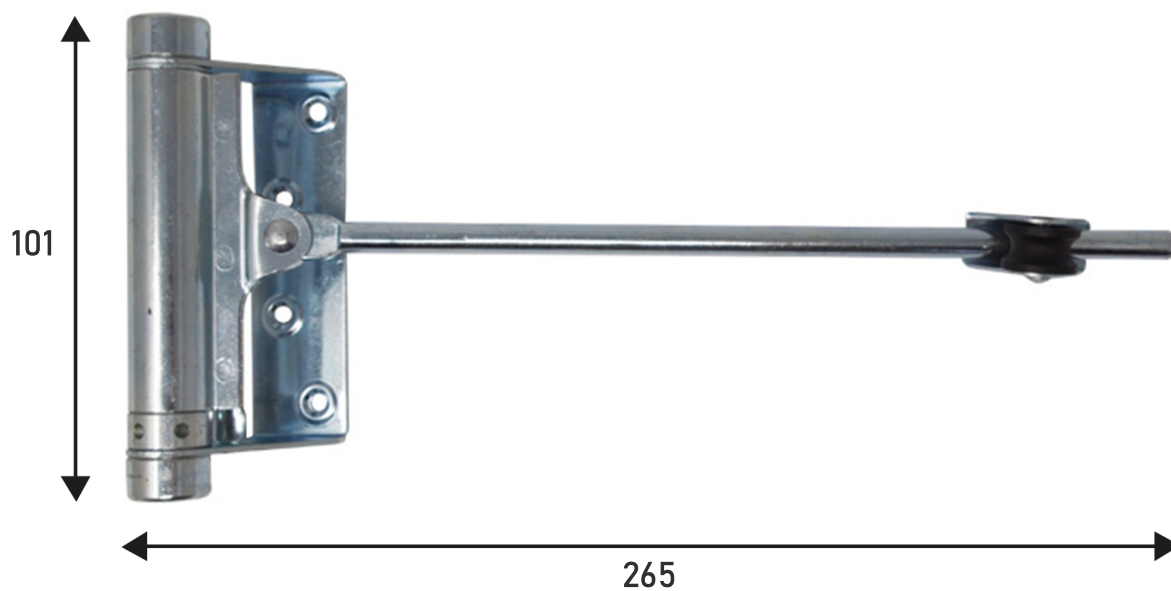

ART. 115 - 115AZ002

CHIUDI-PORTA TRIUMPH

Parametro	Valore
SIZE	2
UNIT	mm
A	101
C	265
N.fori N.holes	4
Ø V	4
Gr. pcs	380