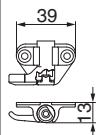

MACO
RUSTICO

56835 - Griffa di chiusura ridotta inf/dx-sup/sx largo 39 nero opaco

Disegni tecnici

			B			Nº
nero opaco	Griffa di chiusura ridotta	inf/dx-sup/sx	39	13	50	56835