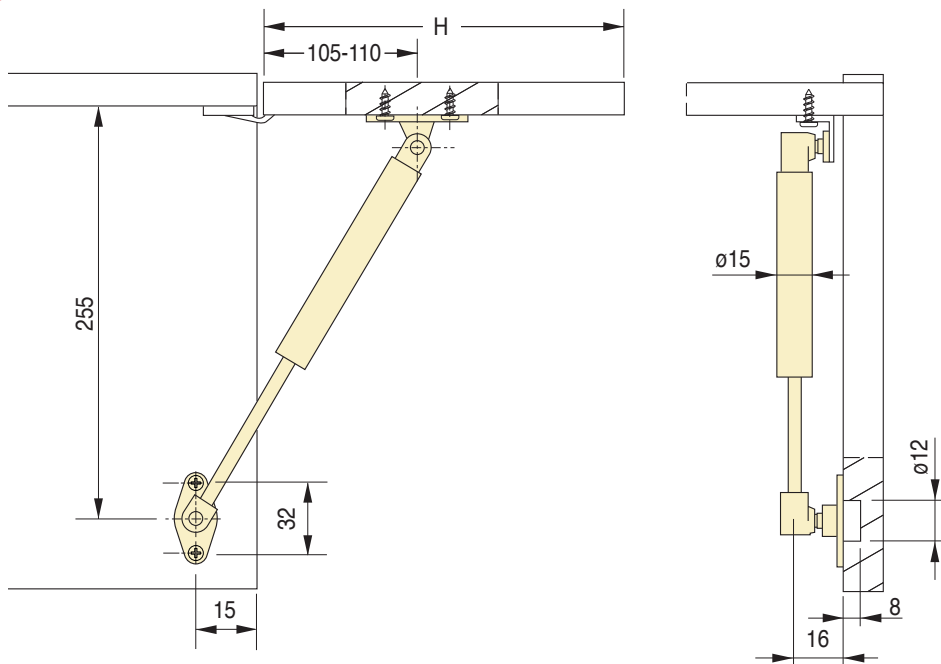

621

		Cilindro acciaio verniciato nero	Cilindro acciaio verniciato argento		
	Cod.	Cod.			
621	100/N	PG062110NER00	PG062110ARG00	90°	30
	150/N	PG062115NER00	PG062115ARG00	90°	30
621 AL	100/N	PG062110NERAL	PG062110ARGAL	90°	30
	150/N	PG062115NERAL	PG062115ARGAL	90°	30

621

Quote di montaggio

621 - Attacco per anta in legno

621 AL - Attacco per anta in alluminio

621

Diagramma di applicazione

100/N

150/N