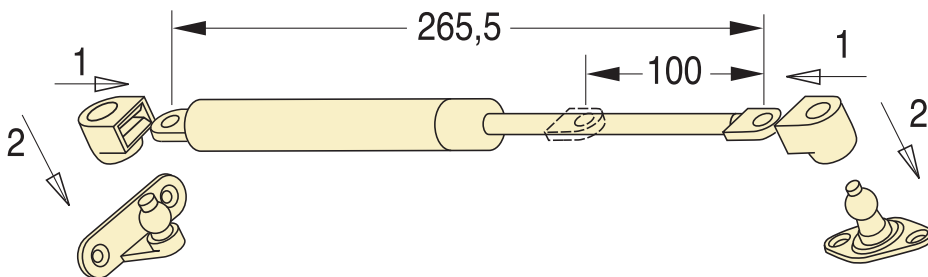

621

		Cilindro acciaio verniciato nero	Cilindro acciaio verniciato argento		
	Cod.	Cod.			
621	100/N	PG062110NER00	PG062110ARG00	90°	30
	150/N	PG062115NER00	PG062115ARG00	90°	30
621 AL	100/N	PG062110NERAL	PG062110ARGAL	90°	30
	150/N	PG062115NERAL	PG062115ARGAL	90°	30

621

Quote di montaggio

621 - Attacco per anta in legno

621 AL - Attacco per anta in alluminio

621

Diagramma di applicazione

100/N

150/N