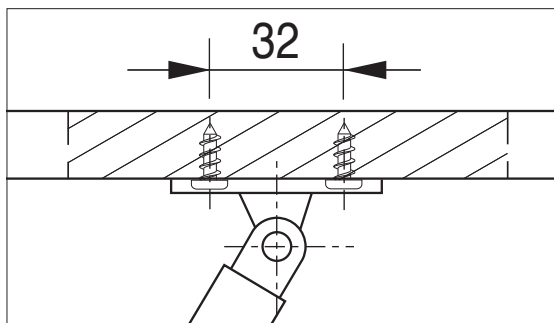

621

		Cilindro acciaio verniciato nero	Cilindro acciaio verniciato argento		
	Cod.	Cod.			
621	100/N	PG062110NER00	PG062110ARG00	90°	30
	150/N	PG062115NER00	PG062115ARG00	90°	30
621 AL	100/N	PG062110NERAL	PG062110ARGAL	90°	30
	150/N	PG062115NERAL	PG062115ARGAL	90°	30

621

Quote di montaggio

621 - Attacco per anta in legno

621 AL - Attacco per anta in alluminio

621

Diagramma di applicazione

100/N

150/N