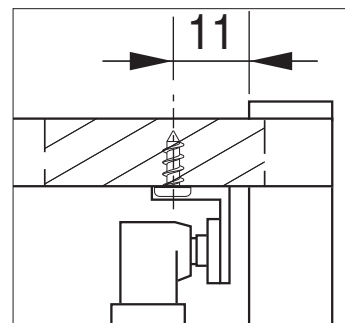

621

		Cilindro acciaio verniciato nero	Cilindro acciaio verniciato argento		
	Cod.	Cod.			
621	100/N	PG062110NER00	PG062110ARG00	90°	30
	150/N	PG062115NER00	PG062115ARG00	90°	30
621 AL	100/N	PG062110NERAL	PG062110ARGAL	90°	30
	150/N	PG062115NERAL	PG062115ARGAL	90°	30

621

Quote di montaggio

621 - Attacco per anta in legno

621 AL - Attacco per anta in alluminio

621

Diagramma di applicazione

100/N

150/N