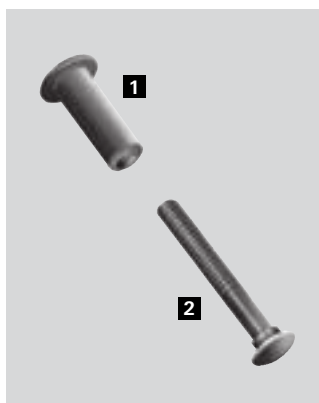

Accessori per cerniere

Pezzo centrale

Fissaggio: 2 viti 4,5 x 30

	Nero ST	Bianco	
Dimensione	Codice mat.	Codice mat.	
-	335127	224613	10

Squadretta per cerniera

Fissaggio per set: 14 viti 4,5 x 30

	Nero ST	Bianco	
Dimensione	Codice mat.	Codice mat.	
220 x 220	335128	224609	10 set
170 x 220	469090	224615	10 set

Bandella lunga

Fissaggio: 4 viti 4,5 x 30

	Nero ST	Bianco	
Dimensione	Codice mat.	Codice mat.	
245	457981	224619	10
320	457980	224617	10

1 Squadretta con perno

Fissaggio per set: 14 viti 4,5 x 30

	Nero ST	Bianco	
1 Dimensione	Codice mat.	Codice mat.	
220 x 220	468578	313848	10 set

2 Dima

per squadretta con perno
(senza figura)

	Giallo cromo	Bianco	
2 Dimensione	Codice mat.	Codice mat.	
-	313932	-	1

Squadretta

Fissaggio: 8 viti 4,5 x 30

	Nero ST	Bianco	
Dimensione	Codice mat.	Codice mat.	
220 x 220	355471	224611	20

1 Busolla filettata M5

2 Vite con sottotesta quadrato

	Nero ST	Bianco	
1 Dimensione	Codice mat.	Codice mat.	
-	457977	224589	100
2 Dimensione	Codice mat.	Codice mat.	
M5x27	225445	224592	100
M5x32	225447	224594	100
M5x37	225449	224596	100
M5x42	225451	224598	100
M5x47	225453	224600	100
M5x52	225455	224602	100