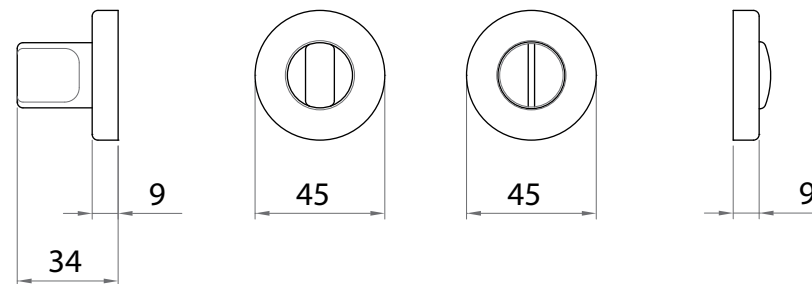

MILENA

NOTT RWC 45x9
MILENA NOTT RWC

OGV-M27
55448638004