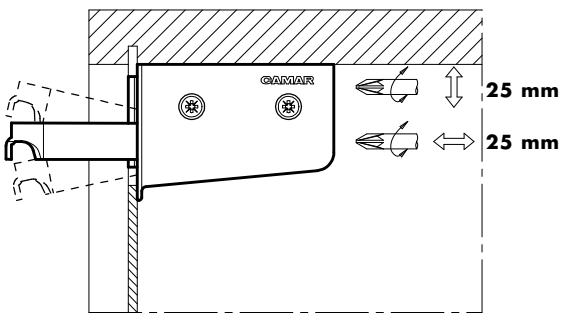

# 800 14 VI

01 DX  
04 SX  
05   
55

**FOR YOUR SAFETY WARNING**

kg ?

[www.camar.it/warning](http://www.camar.it/warning)

25 mm  25 mm   ABS 

ZAMAK

 200  4800  1000

9		<b>870</b>  668	<b>873</b>  669	<b>874</b>  669	<b>875</b>  670-675
		<b>880</b> 	<b>890 AC 00 60 LS</b>  681	<b>890 AC 01 00 LS</b>  682	<b>890 AC 01 20 LS</b>  683