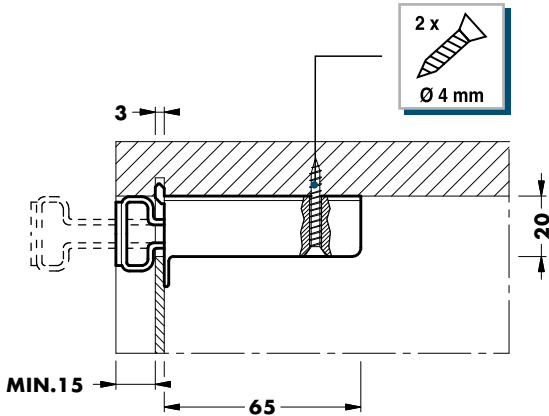

# 800 14 VI

01 DX  
04 SX  
05   
55

**FOR YOUR SAFETY WARNING**

kg ?

[www.camar.it/warning](http://www.camar.it/warning)

25 mm  25 mm   ABS 

ZAMAK

 200  4800  1000

9		<b>870</b>  668	<b>873</b>  669	<b>874</b>  669	<b>875</b>  670-675
		<b>880</b> 	<b>890 AC 00 60 LS</b>  681	<b>890 AC 01 00 LS</b>  682	<b>890 AC 01 20 LS</b>  683