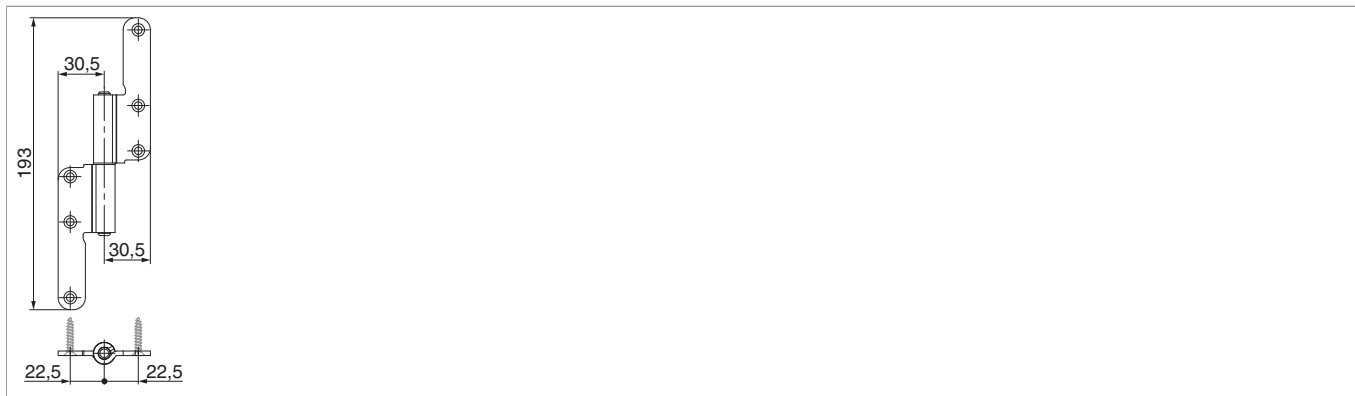

103356 - Cerniera centrale diritta Prima 22,5 destro D=14 mm DP=25 SC=0 nero opaco

Disegni tecnici

| | |  |  |  |  |  |
|------------|--------|--|--|--|--|--|
| nero opaco | destro | 22,5 | 25 | 6 | 20 | 103356 |