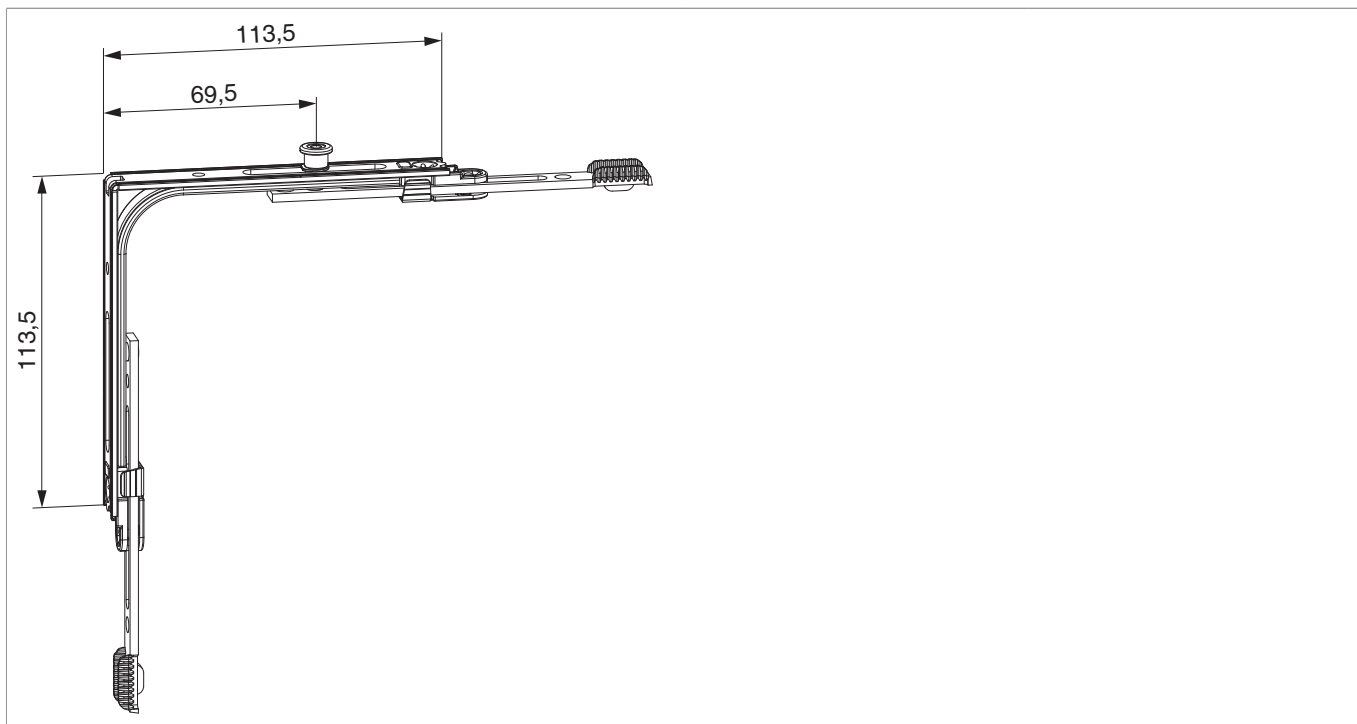

## 222201 - Movimento angolare Multi Matic con 1 fungo LBB 320-1.800 argento

### Disegni tecnici

		B	H		Nº
argento	con 1 fungo	113,5	113,5	50	222201

### Tabella posizionamento viti

Nº		1	2		3	4
222201	2	106,5	121,5	2	106,5	121,5