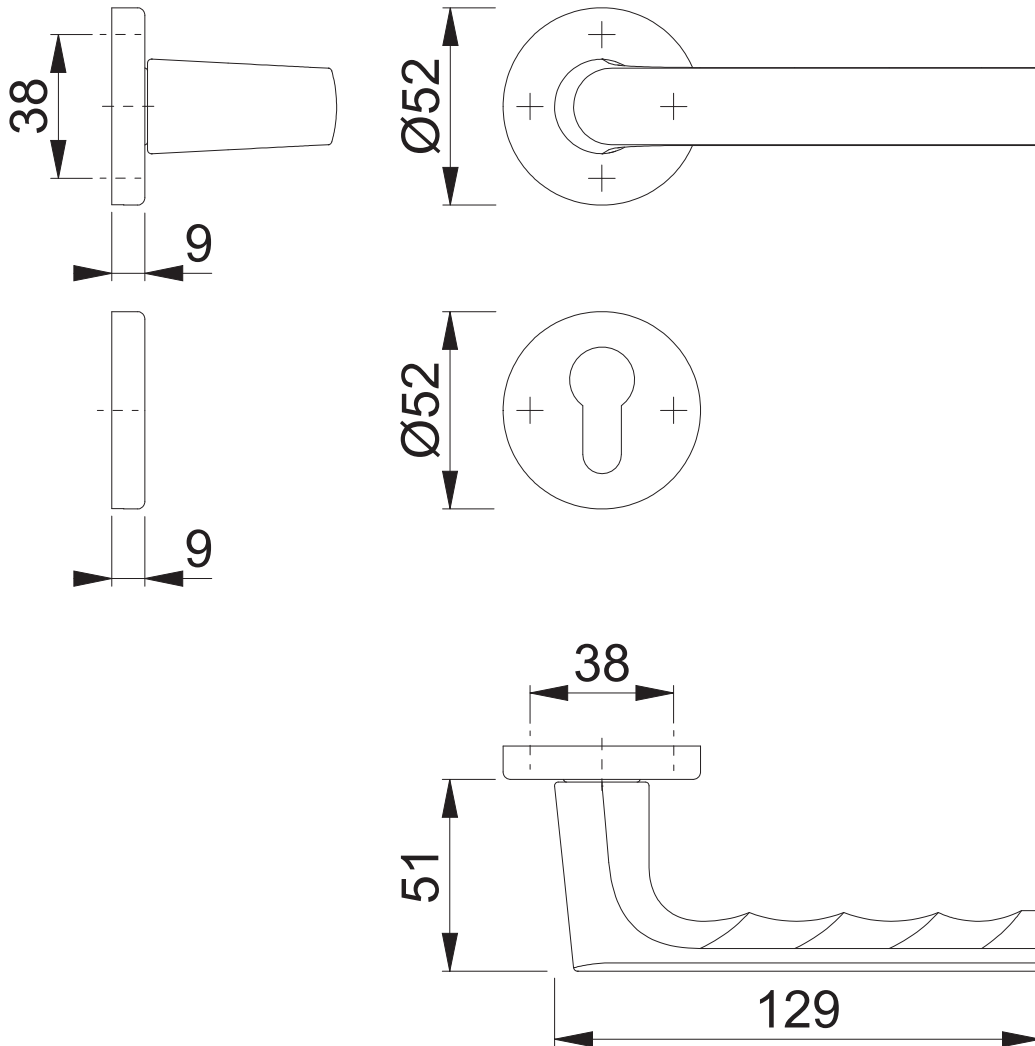

### Quadro Rapido

Codice articolo	11767674
Codice EAN	4012789898422
Paese d'origine	Germania
Codice NC	83024110
Categoria d'uso	3
Resistenza corrosione	4
Spessore porta	55-65 mm
Misura quadro	8 mm
Misura quadro per WC	
Sporgenza del quadro	
Foro	cilindro
Viti	3,5x20 mm
Finitura	F9714M nero opaco
Assortimento	Assortimento base
Confezione	1
Imballo	10

Guarnitura con rosetta e bocchetta HOPPE in alluminio per porte interne:

- certificata secondo la norma **DIN EN 1906: 37-0140A**, guarnitura per edifici pubblici
- guida: maniglie sciolte, molle di richiamo reversibili ambidestre, anelli di guida esenti da manutenzione
- versione: **HOPPE Quadro Rapido** con quadro pieno HOPPE (versione femmina/femmina)
- sottocostruzione: resina
- fissaggio: coprivite, viti multiuso

# 1700/42K/42KS PZ

Bearbeitet / Datum

HH/29.01.19

Maßstab	Name	Datum	Zeichnungsnummer / Quelle	
1:2	ASC5	29.01.2019	c0022906z012	A3 00

Artikel-Schriftfeld-CAD

1700/42K/42KS/42KS/42K/1700 KSK27-2/OL92; SST

**HOPPE**