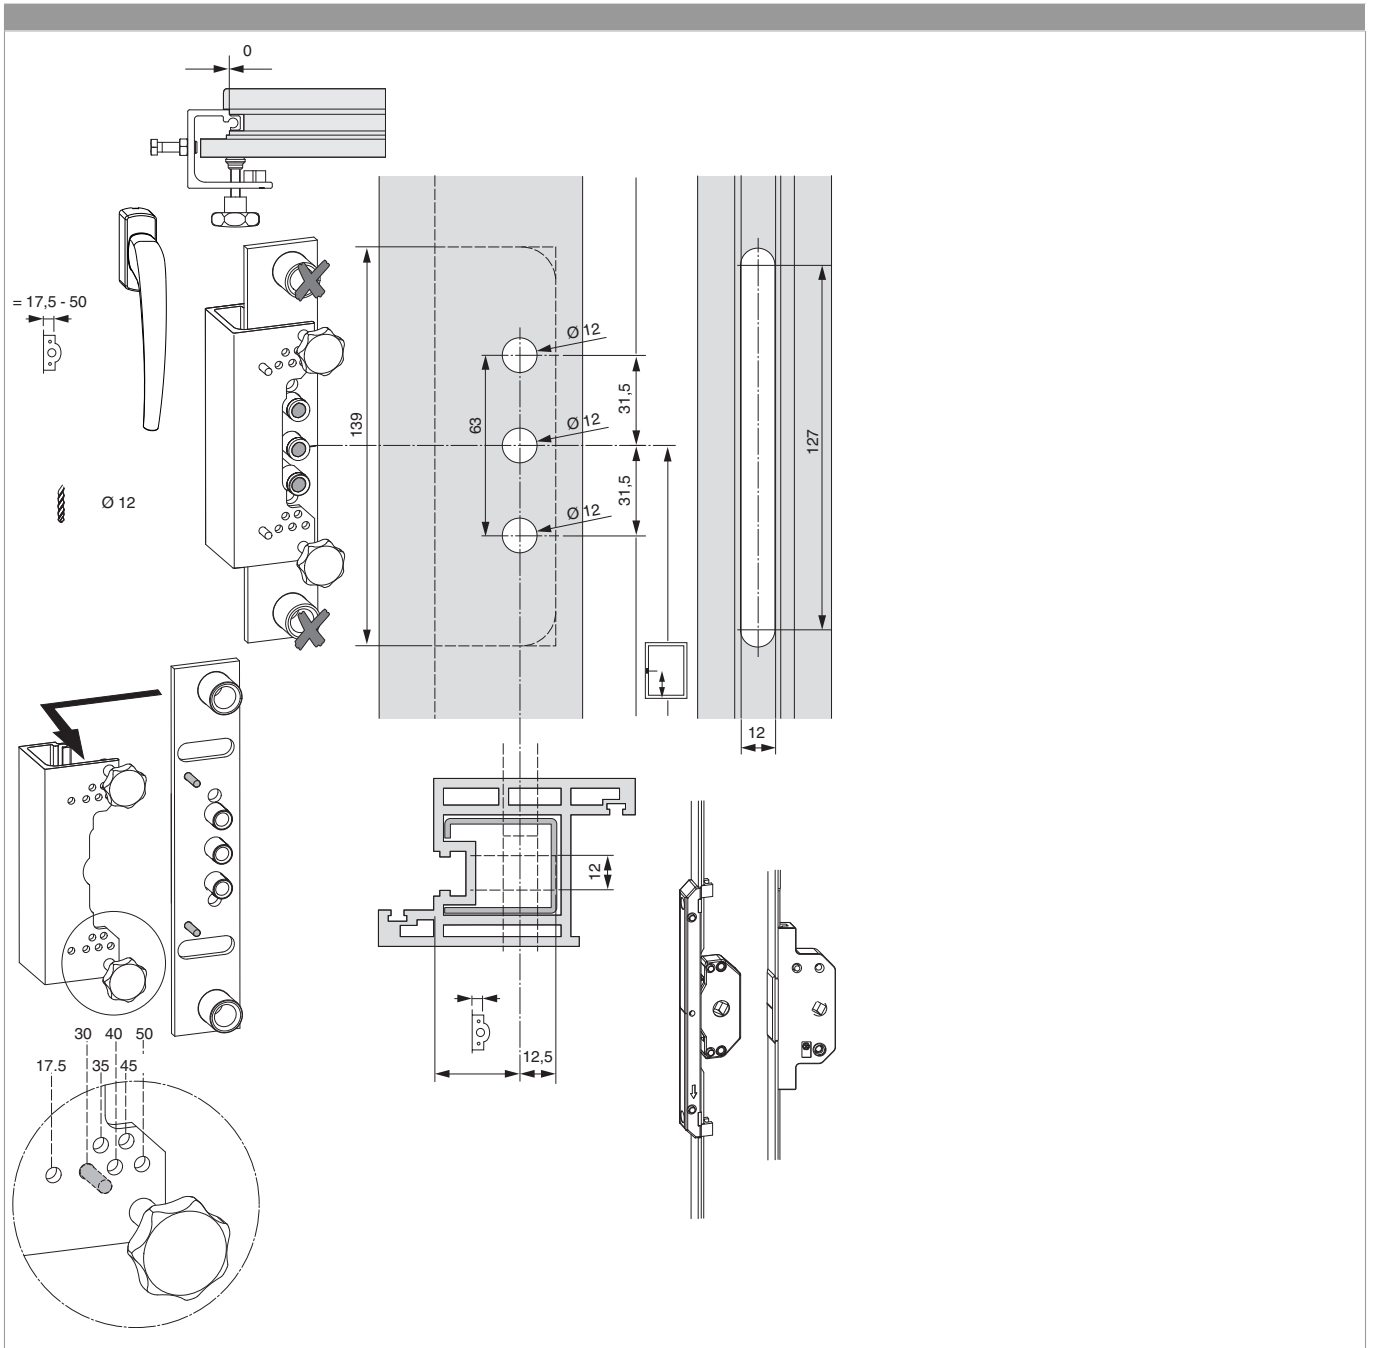

455537 - Confezione cremonese RS-CF gr. 7 HM 950 argento E 17,5 HBB 2.101-2.300

Disegni tecnici

										No
argento	gr. 7	E 17,5	4	950	2.101 - 2.300	200	14	2	5	455537 ¹⁾

¹⁾ Contenuto: 1 cremonese, 1 componente altezza.

Schema foro e fresata

Regolazione pressione

Fungo e nottolino