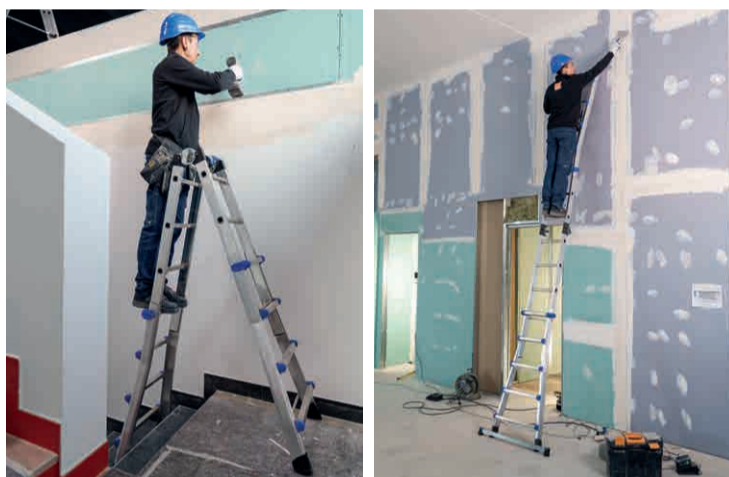

Scale multifunzione telescopiche in alluminio

-  Telescopic multifunction ladders in aluminium
-  Échelles télescopiques multifonctions en aluminium
-  Escaleras multifunción telescópicas en aluminio
-  Escadas telescópicas multifunções em alumínio
-  Multifunktions-Teleskopleiter aus Aluminium

 EN 131-4
 D. LGS. 81/08

MAX KG
150

5
 YEARS

MADE IN
ITALY

Con barra stabilizzatrice inclusa
 Stabilizer bar included in the package
 Barre stabilizzatrice incluse dans l'emballage
 Barra estabilizadora incluida en el paquete
 Barra estabilizadora incluída no pacote
 Stabilisator im Lieferumfang