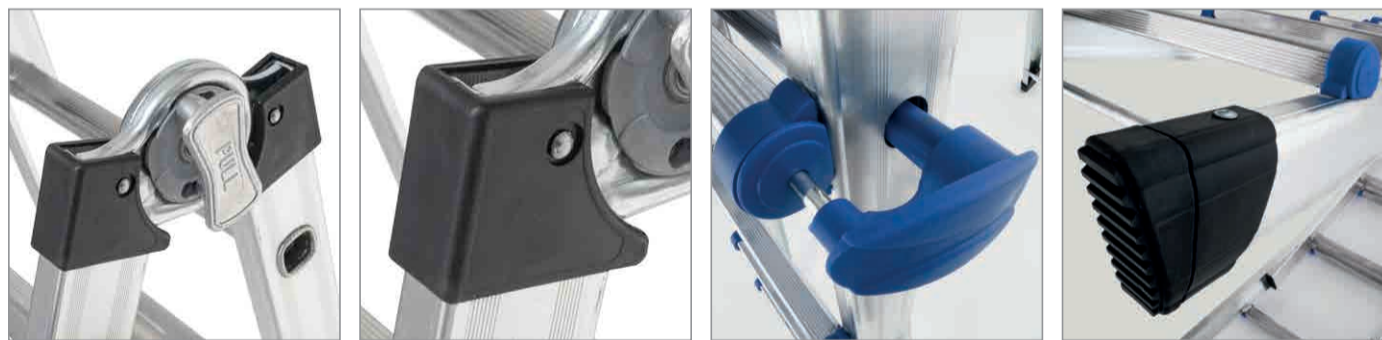

VIDEO

Ref.		STOP m	STOP m	MAX A B C (AxBxC) m	MAX A B C (AxBxC) m	A B C (AxBxC) m	Kg	EAN 8013186	☐
ED020AL	4+4	3,20	4,70	1,93x1,15x1,85	3,78x1,04x3,65	1,15x0,57x0,24	11,65	222250	☐
ED040AL	5+5	3,70	5,70	2,45x1,41x2,35	4,82x1,32x4,65	1,41x0,64x0,24	14,05	222274	☐
ED060AL	6+6	4,21	6,75	2,97x1,68x2,85	5,86x1,58x5,67	1,67x0,66x0,24	18,10	220614	☐

CONSERVA SEMPRE IL MANUALE D'USO E MANUTENZIONE
VEDI RETRO - RICICLA CORRETTAMENTE I MATERIALI D'IMBALLO
ALWAYS KEEP THE USE AND MAINTENANCE MANUAL
SEE REVERSE - PROPERLY RECYCLE THE PACKAGING MATERIALS

Raccolta differenziata: PLASTICA Waste sorting: PLASTIC

Raccolta differenziata: CARTA Waste sorting: PAPER

Azienda con Sistema di Gestione Qualità certificato secondo la norma UNI EN ISO 9001:2015

GIERRE s.r.l. a socio unico
Via 1° Maggio, 1 e 6
23854 Olginate (LC) - Italy
www.gierrescale.com