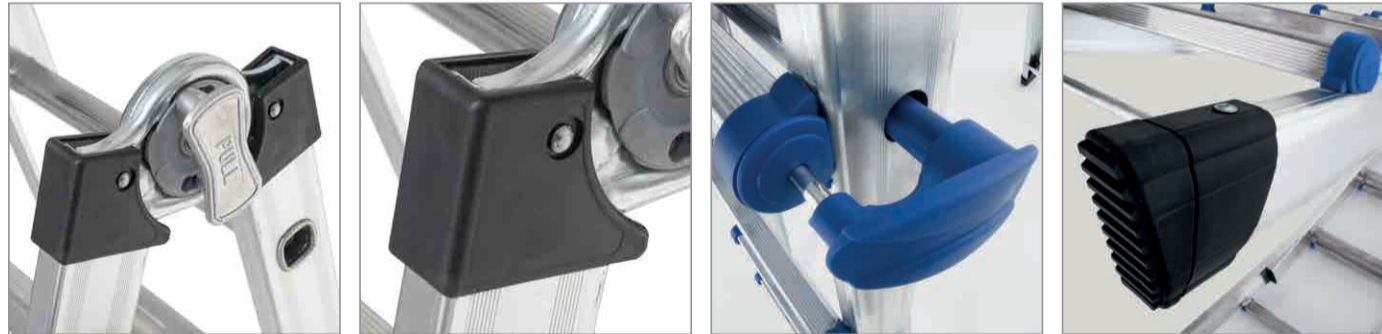

VIDEO

Ref.		STOP m	STOP m	MAX A B C (AxBxC) m	MAX A B C (AxBxC) m	A B C (AxBxC) m	Kg	EAN 8013186	☐
ED020AL	4+4	3,20	4,70	1,93x1,15x1,85	3,78x1,04x3,65	1,15x0,57x0,24	11,65	222250	☐
ED040AL	5+5	3,70	5,70	2,45x1,41x2,35	4,82x1,32x4,65	1,41x0,64x0,24	14,05	222274	☐
ED060AL	6+6	4,21	6,75	2,97x1,68x2,85	5,86x1,58x5,67	1,67x0,66x0,24	18,10	220614	☐

CONSERVA SEMPRE IL MANUALE D'USO E MANUTENZIONE
VEDI RETRO - RICICLA CORRETTAMENTE I MATERIALI D'IMBALLO
ALWAYS KEEP THE USE AND MAINTENANCE MANUAL
SEE REVERSE - PROPERLY RECYCLE THE PACKAGING MATERIALS

Raccolta differenziata: PLASTICA Waste sorting: PLASTIC

Raccolta differenziata: CARTA Waste sorting: PAPER

Azienda con Sistema di Gestione Qualità certificato secondo la norma UNI EN ISO 9001:2015

GIERRE s.r.l. a socio unico
Via 1° Maggio, 1 e 6
23854 Olginate (LC) - Italy
www.gierrescale.com