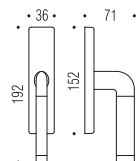

TAIPAN

LC 11 Design:
Luca Colombo

OL/OM
Oroplus/Oromat
Oroplus/Matt gold

CR/CM
Cromo/Cromat
Chrome/Matt chrome

LC 11 R-RY Ø50

OL/OM - CR/CM

CD 49 BZG G Ø50

OL - CR

LC 12 IM

OL/OM - CR/CM

LC 12 DK/SM

OL/OM - CR/CM