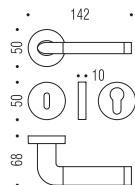

TAIPAN

LC 11 Design:
Luca Colombo

OL/OM
Oroplus/Oromat
Oroplus/Matt gold

CR/CM
Cromo/Cromat
Chrome/Matt chrome

LC 11 R-RY Ø50

OL/OM - CR/CM

CD 49 BZG G Ø50

OL - CR

LC 12 IM

OL/OM - CR/CM

LC 12 DK/SM

OL/OM - CR/CM