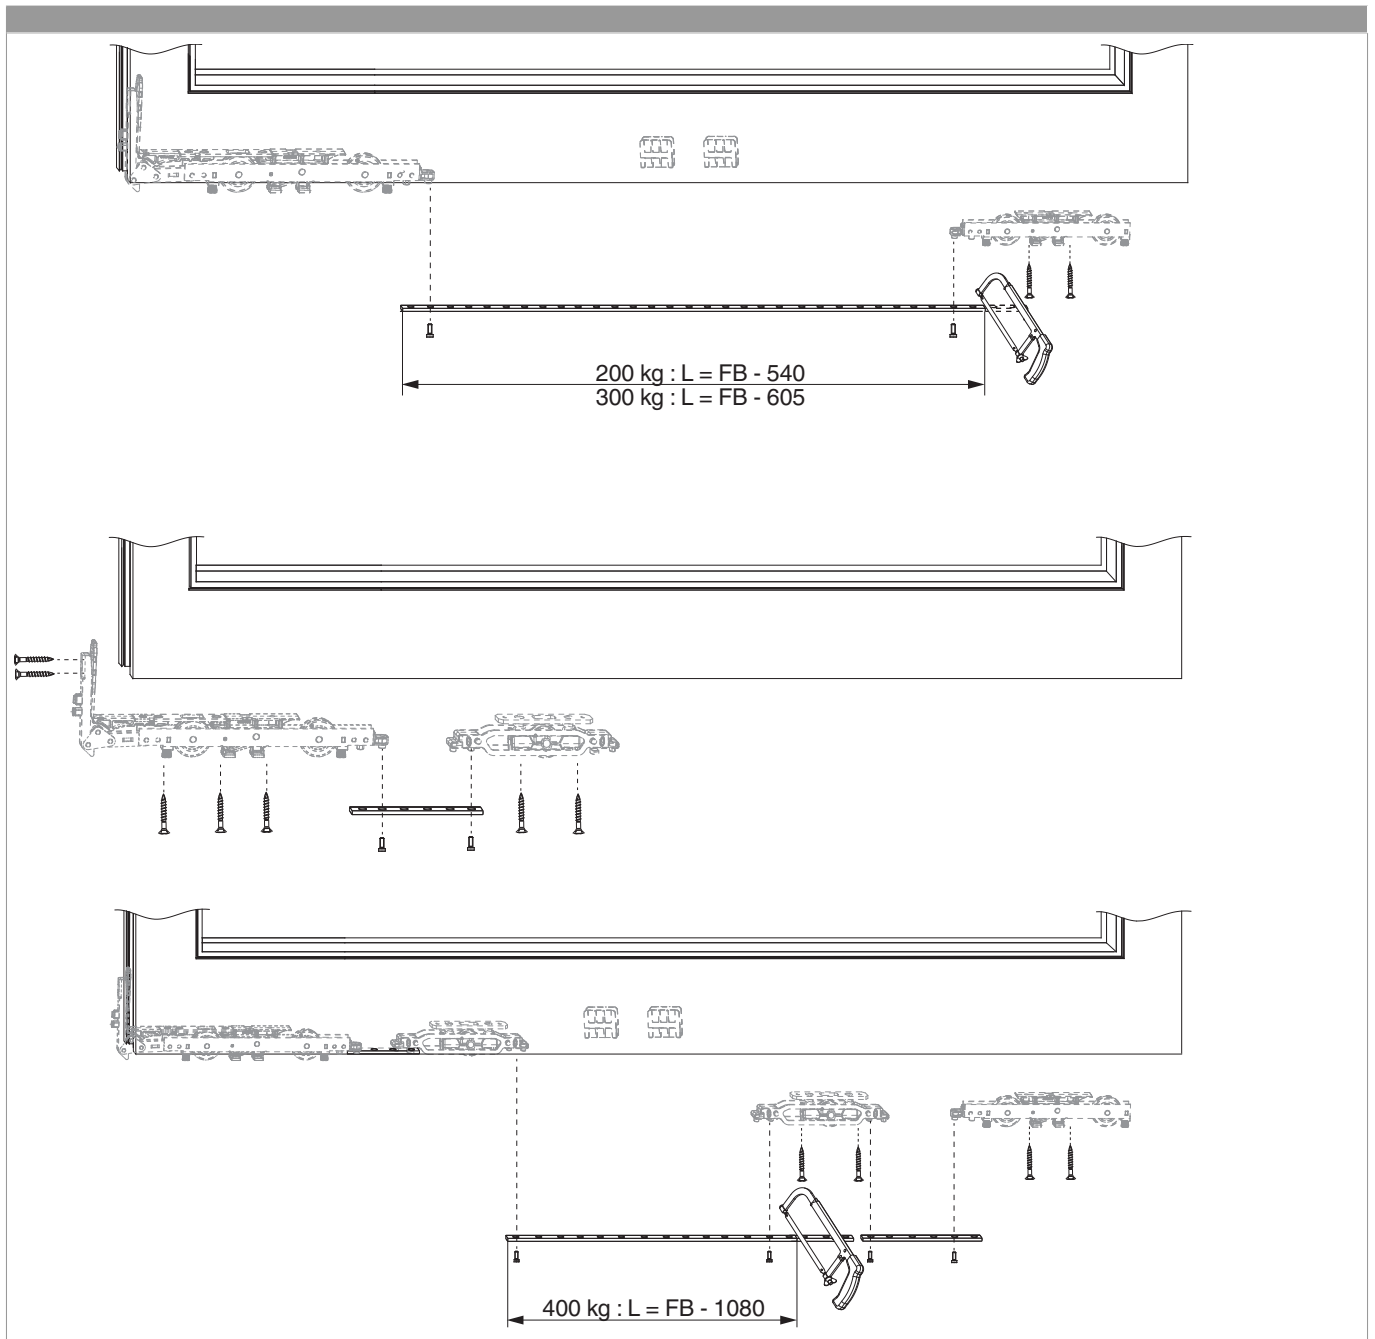

## 359642 - Asta di collegamento 16,4x4 con fori per carrello HS L=2.204 LB 2.235-2.810 argento

### Disegni tecnici

			<b>L</b>		<b>No</b>
Asta di collegamento 16,4x4 con fori per carrello HS	argento	2.235 - 2.810	2.204	10	359642 <sup>1) 2) 3)</sup>

<sup>1)</sup> Campi d'applicazione valgono solo per carrelli con canalino 22 x 42 per 300 kg.

<sup>2)</sup> Per 200 kg si riducono i campi di applicazione per -65 mm. Per 400kg aumentano i campi di applicazione per +475 mm.

<sup>3)</sup> Campi d'applicazione valgono solo per carrelli con canalino 22 x 42 HS 300 kg.

## Montaggio

**MACO**  
**RAIL-SYSTEMS**

**359642 - Asta di collegamento 16,4x4 con fori per carrello**  
**HS L=2.204 LB 2.235-2.810 argento**