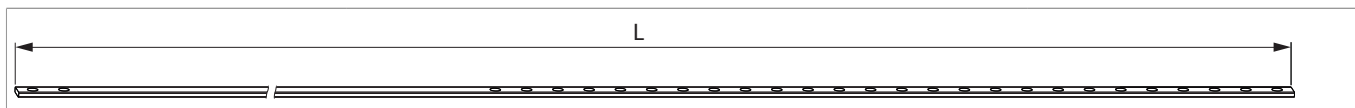

## 359642 - Asta di collegamento 16,4x4 con fori per carrello HS L=2.204 LB 2.235-2.810 argento

### Disegni tecnici

			<b>L</b>		<b>No</b>
Asta di collegamento 16,4x4 con fori per carrello HS	argento	2.235 - 2.810	2.204	10	359642 <sup>1) 2) 3)</sup>

<sup>1)</sup> Campi d'applicazione valgono solo per carrelli con canalino 22 x 42 per 300 kg.