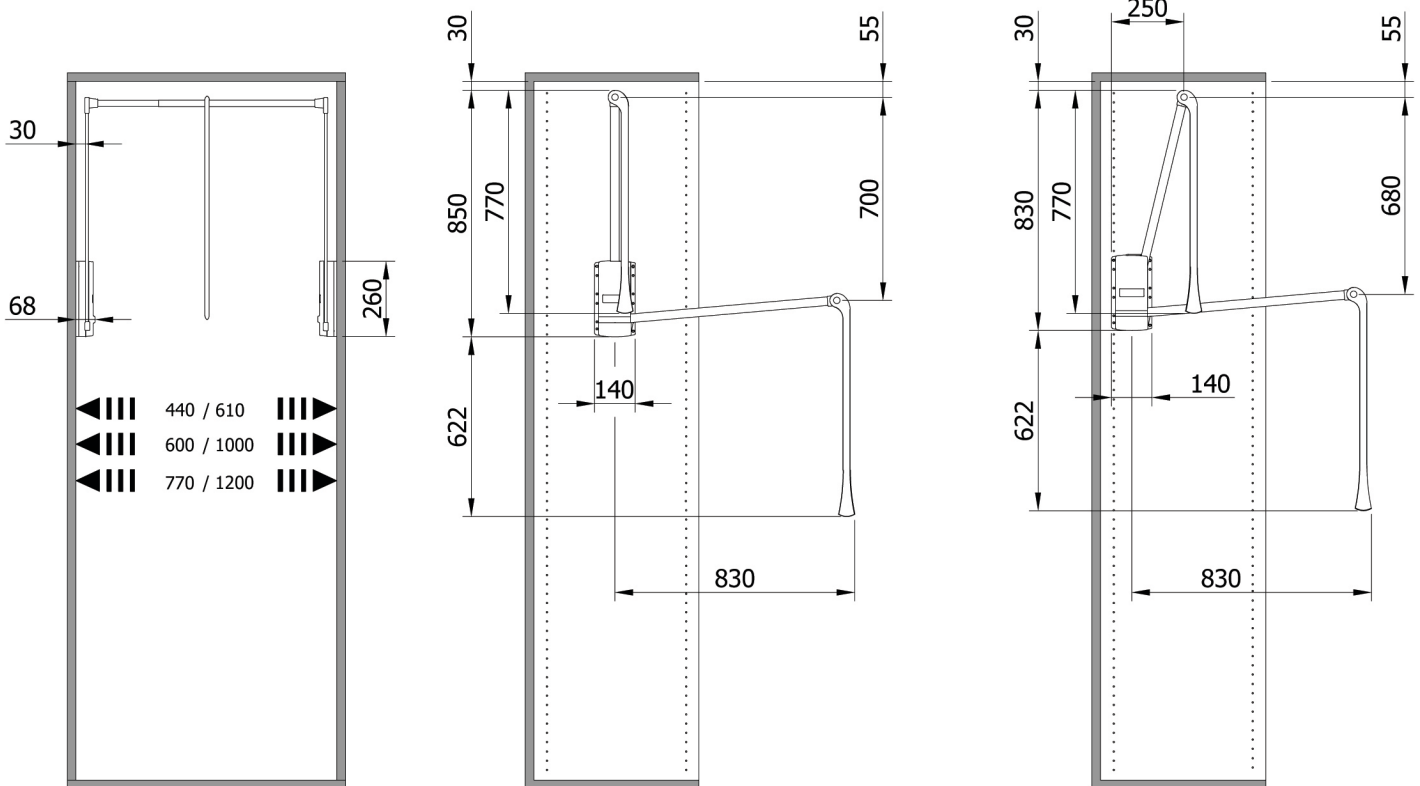

SERVETTO 2004

NERO - TUBO GRIGIO black-grey tube

SE08LA5TA	cm 77-120
SE08ME5TA	cm 60-100
SE08SM5TA	cm 44-61

NERO - NICHELATO black-nickel-plated

SE08LA100	cm 77-120
SE08ME100	cm 60-100
SE08SM100	cm 44-61

GRIGIO - GRIGIO grey-grey

SE08LAGA0	cm 77-120
SE08MEGA0	cm 60-100
SE08SMGA0	cm 44-61

BIANCO - NICHELATO white-nickel-plated

SE08LA400	cm 77-120
SE08ME400	cm 60-100
SE08SM400	cm 44-61

BIANCO - BIANCO white-white

SE08LA404	cm 77-120
SE08ME404	cm 60-100
SE08SM404	cm 44-61

BIANCO - OTTONATO white-brass-plated

SE08LA240	cm 77-120
-----------	-----------

BROWN - BROWN brown-brown

SE08LAB00	cm 77-120
SE08MEB00	cm 60-100
SE08SMB00	cm 44-61

BROWN - DORATO brown-golden

SE08LABOR	cm 77-120
-----------	-----------