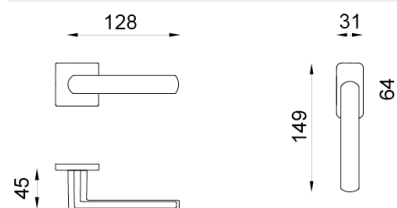

# luce 02

Maniglia su rosetta e bocchetta foro YALE

# dnd

Prodotto e finitura selezionata: **LC14Y-ZNE**

Rosetta

Foro

**Vis Quadra**  
50x50 - 7 mm

**Yale**  
BD14Y

Finiture disponibili

Specifiche tecniche